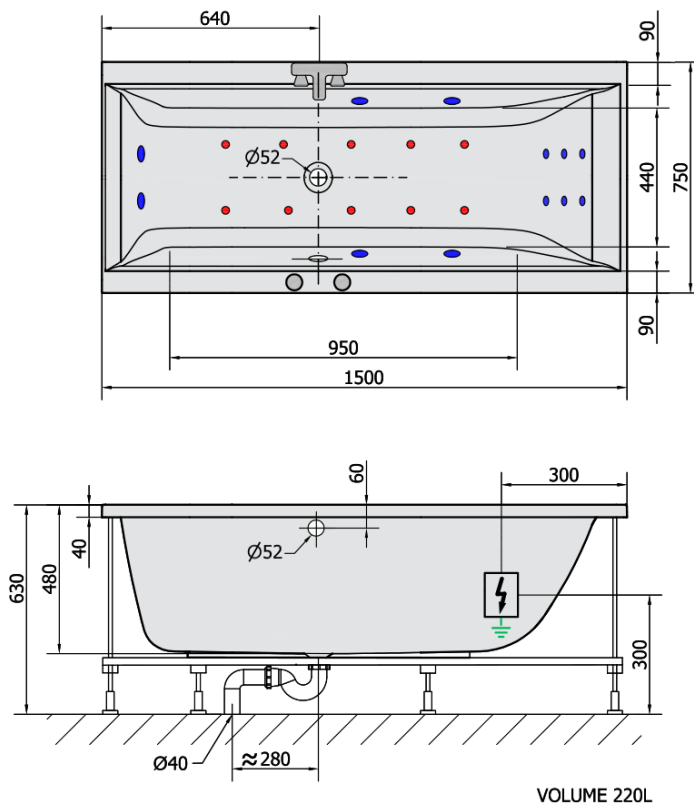

CLEO HYDRO-AIR Hydromassage-Badewanne, 150x75x48cm, weiss

Bestellcode: 27611HA

Größe

Länge: 1500 mm
 Breite: 750 mm
 Höhe: 480 mm
 Umfang: 220 l

Eigenschaften

Farbe: Weiß
 Material: Acrylic
 Garantie: 2 Jahre

Technisches Arbeitsblatt

H HYDRO
 12 whirlpool jets
 12 vodních trysek

A AIR
 10 air jets
 10 vzduchových trysek

Electric cable 3x2,5mm²
 Length 2m from the wall

Elektrický kabel 3x2,5mm²
 Délka kabelu ze zdi 2m