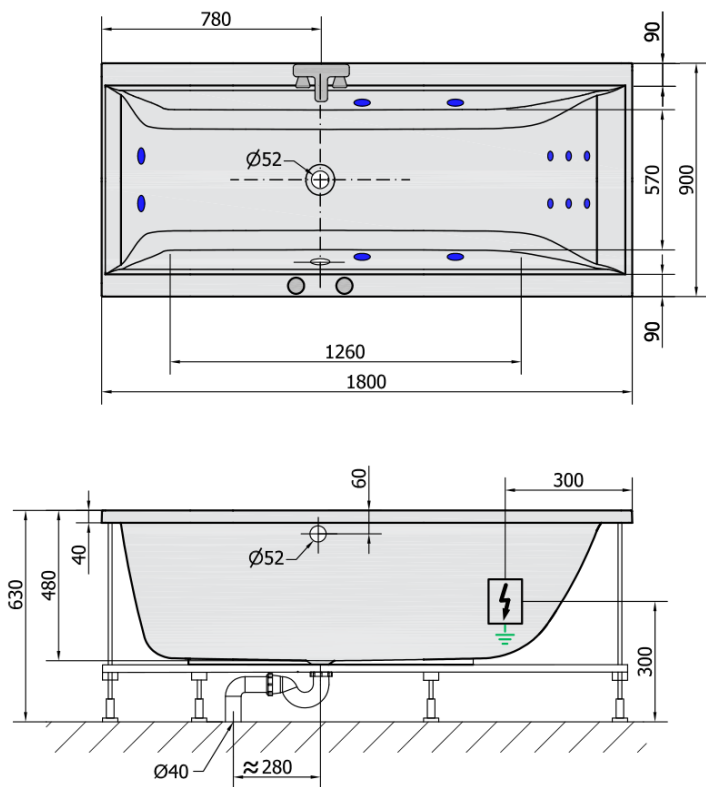

CLEO HYDRO Hydromassage-Badewanne, 180x90x48cm, weiss

Bestellcode: 13111H

Grundinformation

Marke: Polysan
Serie: HYDROMASSAGE

Größe

Länge: 1800 mm
Breite: 900 mm
Höhe: 480 mm
Umfang: 330 l

Eigenschaften

Farbe: Weiß
Material: Acrylic
Form: Rechteckig
Installation: Integrierte zum ummauern
Ablauf-Durchmesser: 52 mm
Eigenschaften: HYDRO Massage
Gewicht / Stück: 39.0 kg
Verpackung: 1 Stück
Garantie: 2 Jahre

Dazu empfehlen wir:

- 1 Stück RGB-Spot-Chromotherapie, 8 LEDs (Bestellcode: 91407)
- 1 Stück Montagestreifen selbstklebend für Badewannen, 3m (Bestellcode: 93400)

Technisches Arbeitsblatt

VOLUME 330L

H HYDRO
12 whirlpool jets
12 vodních trysek

Electric cable 3x2,5mm²
Lenght 2m from the wall

 Elektrický kabel 3x2,5mm²
Délka kabelu ze zdi 2m

Electrical Characteristic:
Tension: 220-230V/50hz
Max. power consumption: 800W
Electric protection: residual-current device 30mA