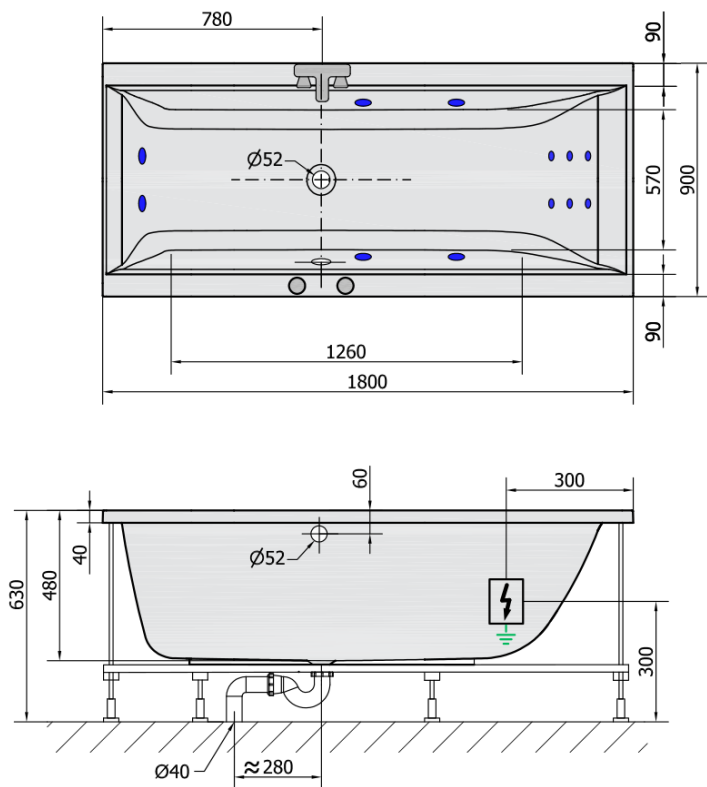

CLEO HYDRO Hydromassage-Badewanne, 180x90x48cm, weiss

Bestellcode: 13111H

Grundinformation

Marke: Polysan
Serie: HYDROMASSAGE

Größe

Länge: 1800 mm
Breite: 900 mm
Höhe: 480 mm
Umfang: 330 l

Eigenschaften

Farbe: Weiß
Material: Acrylic
Form: Rechteckig
Installation: Integrierte zum ummauern
Ablauf-Durchmesser: 52 mm
Eigenschaften: HYDRO Massage
Gewicht / Stück: 39.0 kg
Verpackung: 1 Stück
Garantie: 2 Jahre

Dazu empfehlen wir:

- 1 Stück RGB-Spot-Chromotherapie, 8 LEDs (Bestellcode: 91407)
- 1 Stück Montagestreifen selbstklebend für Badewannen, 3m (Bestellcode: 93400)

Technisches Arbeitsblatt

VOLUME 330L

H HYDRO
12 whirlpool jets
12 vodních trysek

Electric cable 3x2,5mm²
Length 2m from the wall

 Elektrický kabel 3x2,5mm²
Délka kabelu ze zdi 2m

Electrical Characteristic:
Tension: 220-230V/50hz
Max. power consumption: 800W
Electric protection: residual-current device 30mA