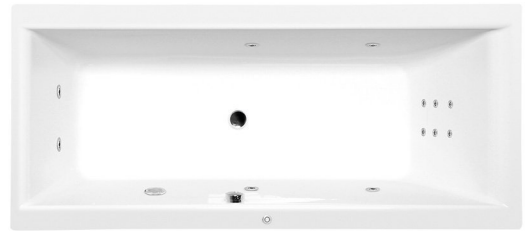

CLEO HYDRO Hydromassage-Badewanne, 180x90x48cm, weiss

Bestellcode: 13111H

Größe

Länge: 1800 mm
Breite: 900 mm
Höhe: 480 mm
Umfang: 330 l

Eigenschaften

Farbe: Weiß
Material: Acrylic
Garantie: 2 Jahre

Technisches Arbeitsblatt

VOLUME 330L

H HYDRO
12 whirlpool jets
12 vodních trysek

Electric cable 3x2,5mm²
Lenght 2m from the wall

 Elektrický kabel 3x2,5mm²
Délka kabelu ze zdi 2m

Electrical Characteristic:
Tension: 220-230V/50hz
Max. power consumption: 800W
Electric protection: residual-current device 30mA