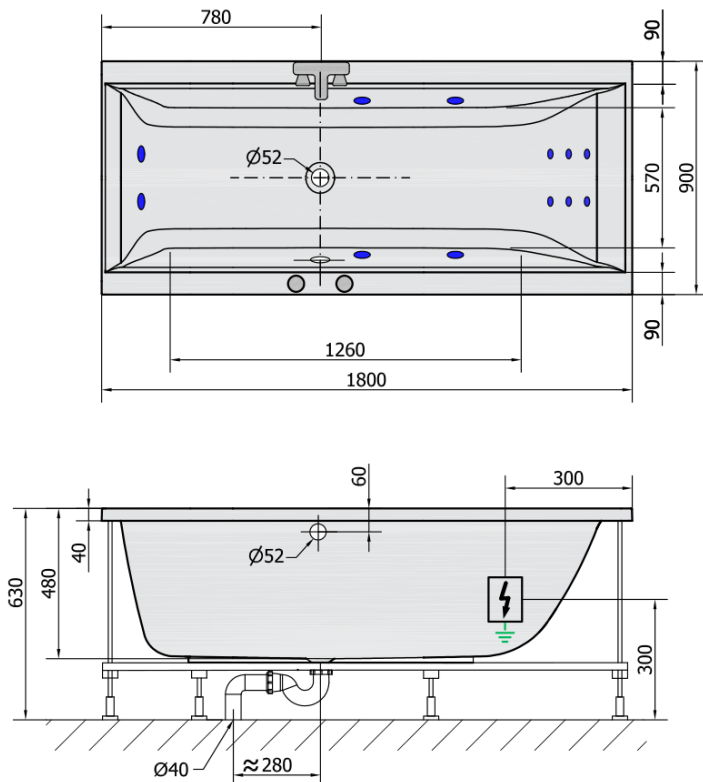

CLEO HYDRO Hydromassage-Badewanne, 180x90x48cm, weiss

Bestellcode: 13111H

Größe

Länge: 1800 mm
Breite: 900 mm
Höhe: 480 mm
Umfang: 330 l

Eigenschaften

Farbe: Weiß
Material: Acrylic
Garantie: 2 Jahre

Technisches Arbeitsblatt

VOLUME 330L

H HYDRO
12 whirlpool jets
12 vodních trysek

Electric cable 3x2,5mm²
Lenght 2m from the wall

 Elektrický kabel 3x2,5mm²
Délka kabelu ze zdi 2m

Electrical Characteristic:
Tension: 220-230V/50hz
Max. power consumption: 800W
Electric protection: residual-current device 30mA