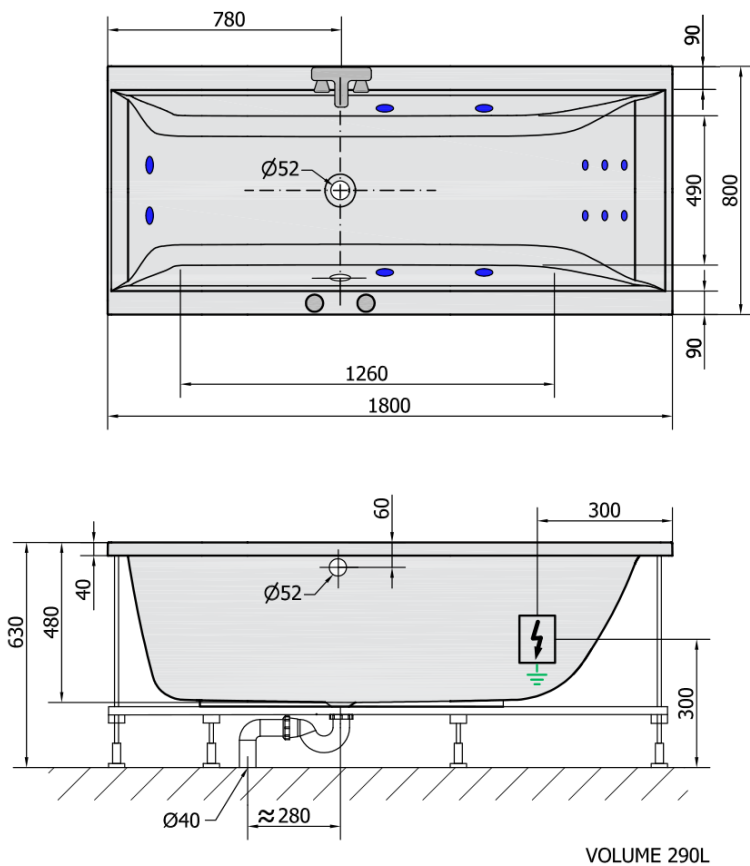

## Größe

**Länge:** 1800 mm  
**Breite:** 800 mm  
**Höhe:** 480 mm  
**Umfang:** 290 l

## Eigenschaften

**Farbe:** Weiß  
**Material:** Acrylic  
**Form:** Rechteckig  
**Installation:** Integrierte zum ummauern  
**Ablauf-Durchmesser:** 52 mm  
**Eigenschaften:** HYDRO Massage  
**Gewicht / Stück:** 38.0 kg  
**Verpackung:** 1 Stück  
**Garantie:** 2 Jahre

## Dazu empfehlen wir:

- 1 Stück RGB-Spot-Chromotherapie, 8 LEDs (Bestellcode: 91407)
- 1 Stück Montagestreifen selbstklebend für Badewannen, 3m (Bestellcode: 93400)

## Technisches Arbeitsblatt

**H** HYDRO  
12 whirlpool jets  
12 vodních trysek

Electric cable 3x2,5mm<sup>2</sup>  
Length 2m from the wall

Elektrický kabel 3x2,5mm<sup>2</sup>  
Délka kabelu ze zdi 2m

Electrical Characteristic:  
Tension: 220-230V/50hz  
Max. power consumption: 800W  
Electric protection: residual-current device 30mA