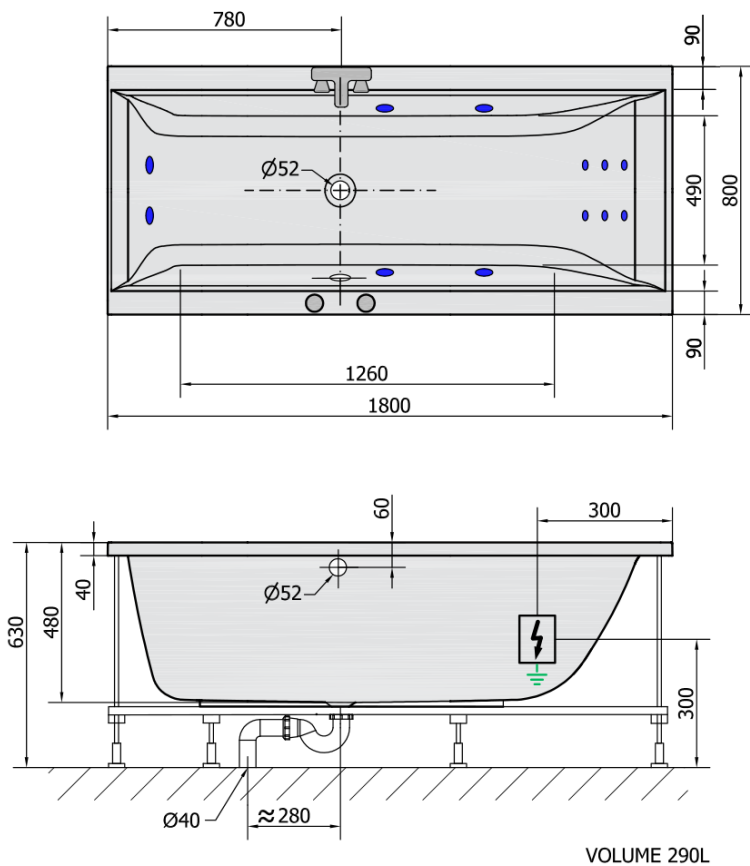

CLEO HYDRO Hydromassage-Badewanne, 180x80x48cm, weiss

Bestellcode: 95611H

Grundinformation

Marke: Polysan
Serie: HYDROMASSAGE

Größe

Länge: 1800 mm
Breite: 800 mm
Höhe: 480 mm
Umfang: 290 l

Eigenschaften

Farbe: Weiß
Material: Acrylic
Form: Rechteckig
Installation: Integrierte zum ummauern
Ablauf-Durchmesser: 52 mm
Eigenschaften: HYDRO Massage
Gewicht / Stück: 38.0 kg
Verpackung: 1 Stück
Garantie: 2 Jahre

Dazu empfehlen wir:

- 1 Stück RGB-Spot-Chromotherapie, 8 LEDs (Bestellcode: 91407)
- 1 Stück Montagestreifen selbstklebend für Badewannen, 3m (Bestellcode: 93400)

Technisches Arbeitsblatt

H HYDRO 12 whirlpool jets 12 vodních trysek

Electric cable 3x2,5mm²
Length 2m from the wall

Elektrický kabel 3x2,5mm²
Délka kabelu ze zdi 2m

Electrical Characteristic:
Tension: 220-230V/50hz
Max. power consumption: 800W
Electric protection: residual-current device 30mA