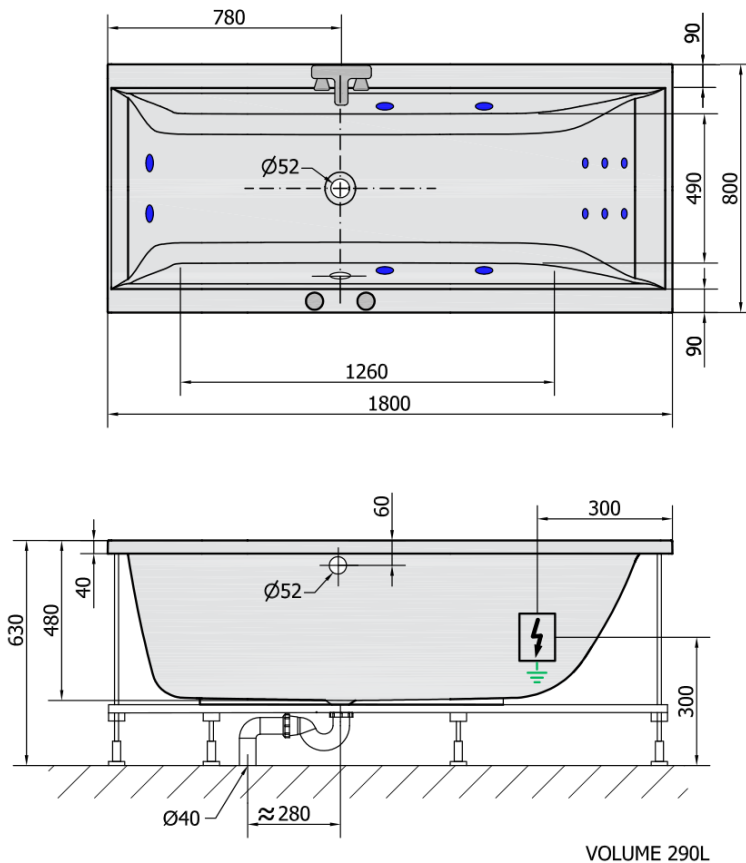

## CLEO HYDRO Hydromassage-Badewanne, 180x80x48cm, weiss

Bestellcode: 95611H

### Größe

Länge: 1800 mm  
 Breite: 800 mm  
 Höhe: 480 mm  
 Umfang: 290 l

### Technisches Arbeitsblatt

**H** HYDRO  
 12 whirlpool jets  
 12 vodních trysek

Electric cable 3x2,5mm<sup>2</sup>  
 Length 2m from the wall

Elektrický kabel 3x2,5mm<sup>2</sup>  
 Délka kabelu ze zdi 2m