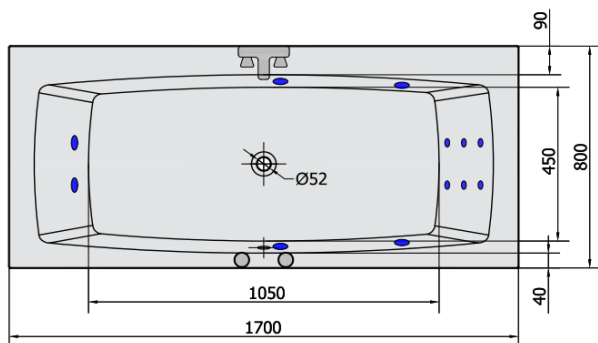

KVADRA HYDRO Hydromassage-Badewanne, 170x80x47cm, weiss

Bestellcode: 18611H

Grundinformation

Marke: Polysan
Serie: HYDROMASSAGE

Größe

Länge: 1700 mm
Breite: 800 mm
Höhe: 470 mm
Umfang: 250 l

Eigenschaften

Farbe: Weiß
Material: Acrylic
Form: Rechteckig
Installation: Integrierte zum ummauern
Ablauf-Durchmesser: 52 mm
Eigenschaften: HYDRO Massage
Gewicht / Stück: 43.0 kg
Verpackung: 1 Stück
Garantie: 2 Jahre

Dazu empfehlen wir:

- 1 Stück RGB-Spot-Chromotherapie, 8 LEDs (Bestellcode: 91407)
- 1 Stück Montagestreifen selbstklebend für Badewannen, 3m (Bestellcode: 93400)

Technisches Arbeitsblatt

H HYDRO
12 whirlpool jets
12 vodních trysek

VOLUME 250L

Electric cable 3x2,5mm²
Length 2m from the wall

Elektrický kabel 3x2,5mm²
Délka kabelu ze zdi 2m

Electrical Characteristic:
Tension: 220-230V/50hz
Max. power consumption: 800W
Electric protection: residual-current device 30mA