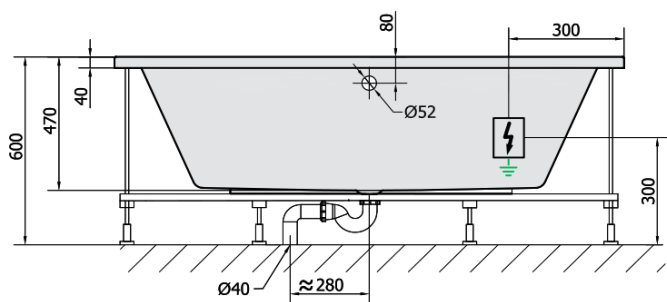

KVADRA HYDRO Hydromassage-Badewanne, 170x80x47cm, weiss

Bestellcode: 18611H

Grundinformation

Marke: Polysan
Serie: HYDROMASSAGE

Größe

Länge: 1700 mm
Breite: 800 mm
Höhe: 470 mm
Umfang: 250 l

Eigenschaften

Farbe: Weiß
Material: Acrylic
Form: Rechteckig
Installation: Integrierte zum ummauern
Ablauf-Durchmesser: 52 mm
Eigenschaften: HYDRO Massage
Gewicht / Stück: 43.0 kg
Verpackung: 1 Stück
Garantie: 2 Jahre

Dazu empfehlen wir:

- 1 Stück RGB-Spot-Chromotherapie, 8 LEDs (Bestellcode: 91407)
- 1 Stück Montagestreifen selbstklebend für Badewannen, 3m (Bestellcode: 93400)

Technisches Arbeitsblatt

H HYDRO
12 whirlpool jets
12 vodních trysek

VOLUME 250L

Electric cable 3x2,5mm²
Length 2m from the wall

Elektrický kabel 3x2,5mm²
Délka kabelu ze zdi 2m

Electrical Characteristic:
Tension: 220-230V/50hz
Max. power consumption: 800W
Electric protection: residual-current device 30mA