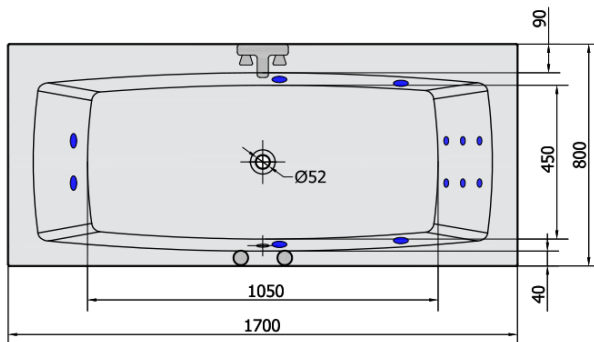

KVADRA HYDRO Hydromassage-Badewanne, 170x80x47cm, weiss

Bestellcode: 18611H

Größe

Länge: 1700 mm
 Breite: 800 mm
 Höhe: 470 mm
 Umfang: 250 l

Eigenschaften

Farbe: Weiß
 Material: Acrylic
 Garantie: 2 Jahre

Technisches Arbeitsblatt

H HYDRO
 12 whirlpool jets
 12 vodních trysek

VOLUME 250L

Electric cable 3x2,5mm²
 Length 2m from the wall

Elektrický kabel 3x2,5mm²
 Délka kabelu ze zdi 2m

Electrical Characteristic:
 Tension: 220-230V/50hz
 Max. power consumption: 800W
 Electric protection: residual-current device 30mA