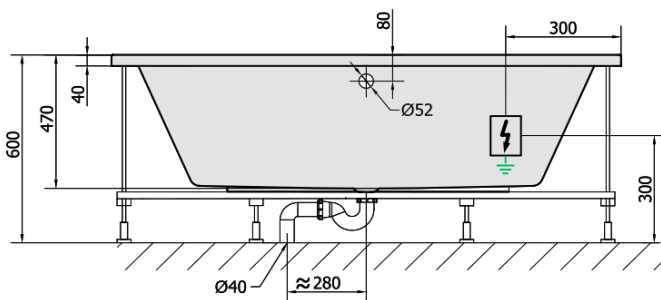

KVADRA HYDRO Hydromassage-Badewanne, 170x80x47cm, weiss

Bestellcode: 18611H

Größe

Länge: 1700 mm
 Breite: 800 mm
 Höhe: 470 mm
 Umfang: 250 l

Eigenschaften

Farbe: Weiß
 Material: Acrylic
 Garantie: 2 Jahre

Technisches Arbeitsblatt

H HYDRO
 12 whirlpool jets
 12 vodních trysek

VOLUME 250L

Electric cable 3x2,5mm²
 Length 2m from the wall

Elektrický kabel 3x2,5mm²
 Délka kabelu ze zdi 2m

Electrical Characteristic:
 Tension: 220-230V/50hz
 Max. power consumption: 800W
 Electric protection: residual-current device 30mA