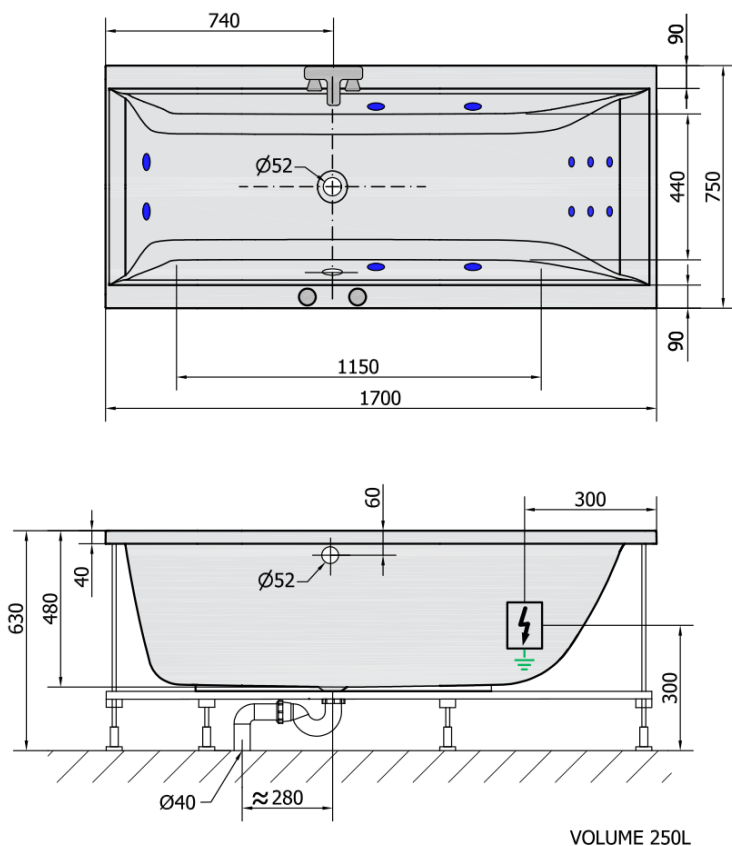

CLEO HYDRO Hydromassage-Badewanne, 170x75x48cm, weiss

Bestellcode: 94611H

Grundinformation

Marke: Polysan
Serie: HYDROMASSAGE

Größe

Länge: 1700 mm
Breite: 750 mm
Höhe: 480 mm
Umfang: 250 l

Eigenschaften

Farbe: Weiß
Material: Acrylic
Form: Rechteckig
Installation: Integrierte zum ummauern
Ablauf-Durchmesser: 52 mm
Eigenschaften: HYDRO Massage
Gewicht / Stück: 36.0 kg
Verpackung: 1 Stück
Garantie: 2 Jahre

Dazu empfehlen wir:

- 1 Stück RGB-Spot-Chromotherapie, 8 LEDs (Bestellcode: 91407)
- 1 Stück Montagestreifen selbstklebend für Badewannen, 3m (Bestellcode: 93400)

Technisches Arbeitsblatt

H HYDRO
12 whirlpool jets
12 vodních trysek

Electric cable 3x2,5mm²
Length 2m from the wall

⚡
Elektrický kabel 3x2,5mm²
Délka kabelu ze zdi 2m

Electrical Characteristic:
Tension: 220-230V/50hz
Max. power consumption: 800W
Electric protection: residual-current device 30mA