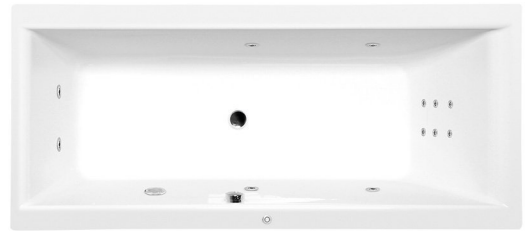

CLEO HYDRO Hydromassage-Badewanne, 170x75x48cm, weiss

Bestellcode: 94611H

Größe

Länge: 1700 mm
 Breite: 750 mm
 Höhe: 480 mm
 Umfang: 250 l

Eigenschaften

Farbe: Weiß
 Material: Acrylic
 Garantie: 2 Jahre

Technisches Arbeitsblatt

H HYDRO
 12 whirlpool jets
 12 vodních trysek

Electric cable 3x2,5mm²
 Length 2m from the wall

Elektrický kabel 3x2,5mm²
 Délka kabelu ze zdi 2m

Electrical Characteristic:
 Tension: 220-230V/50hz
 Max. power consumption: 800W
 Electric protection: residual-current device 30mA