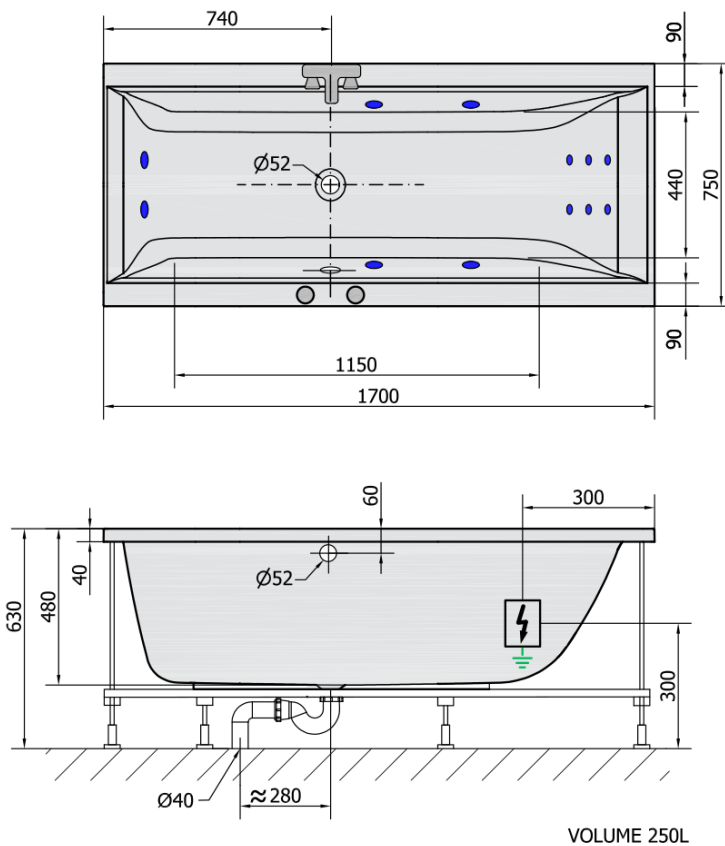

CLEO HYDRO Hydromassage-Badewanne, 170x75x48cm, weiss

Bestellcode: 94611H

Größe

Länge: 1700 mm
 Breite: 750 mm
 Höhe: 480 mm
 Umfang: 250 l

Eigenschaften

Farbe: Weiß
 Material: Acrylic
 Garantie: 2 Jahre

Technisches Arbeitsblatt

H HYDRO
 12 whirlpool jets
 12 vodních trysek

Electric cable 3x2,5mm²
 Length 2m from the wall

Elektrický kabel 3x2,5mm²
 Délka kabelu ze zdi 2m

Electrical Characteristic:
 Tension: 220-230V/50hz
 Max. power consumption: 800W
 Electric protection: residual-current device 30mA