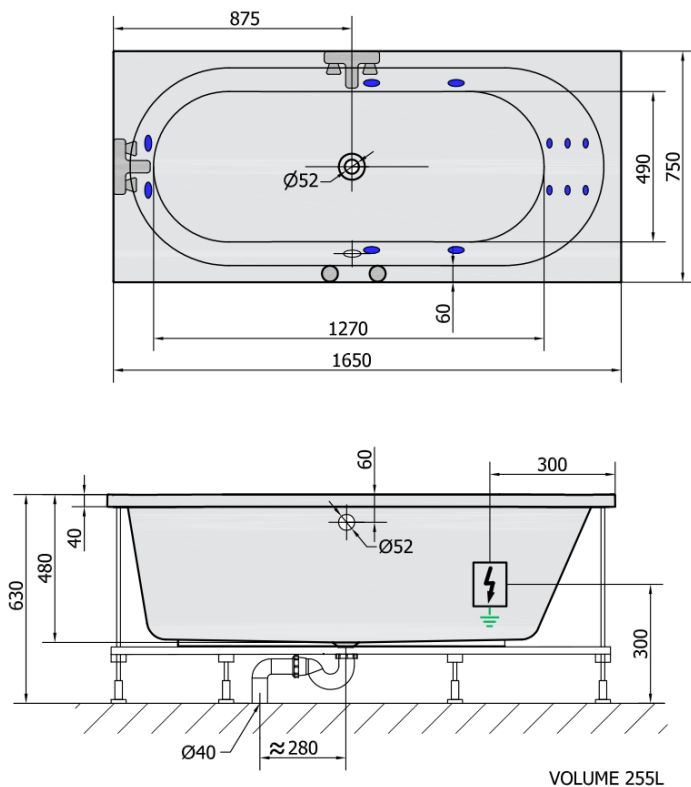

**ASTRA B HYDRO Hydromassage-Badewanne,  
165x75x48cm, weiss**

**Bestellcode:** 32611H

**Grundinformation**

**Marke:** Polysan  
**Serie:** HYDROMASSAGE

**Größe**

**Länge:** 1650 mm  
**Breite:** 750 mm  
**Höhe:** 480 mm  
**Umfang:** 255 l

**Eigenschaften**

**Farbe:** Weiß  
**Material:** Acrylic  
**Form:** Rechteckig  
**Installation:** Integrierte zum ummauern  
**Ablauf-Durchmesser:** 52 mm  
**Eigenschaften:** HYDRO Massage  
**Gewicht / Stück:** 35.0 kg  
**Verpackung:** 1 Stück  
**Garantie:** 2 Jahre

**Dazu empfehlen wir:**

- 1 Stück RGB-Spot-Chromotherapie, 8 LEDs (Bestellcode: 91407)
- 1 Stück Montagestreifen selbstklebend für Badewannen, 3m (Bestellcode: 93400)

## Technisches Arbeitsblatt

**H** HYDRO  
12 whirlpool jets  
12 vodních trysek

Electric cable 3x2,5mm<sup>2</sup>  
Length 2m from the wall

 Elektrický kabel 3x2,5mm<sup>2</sup>  
 Délka kabelu ze zdi 2m