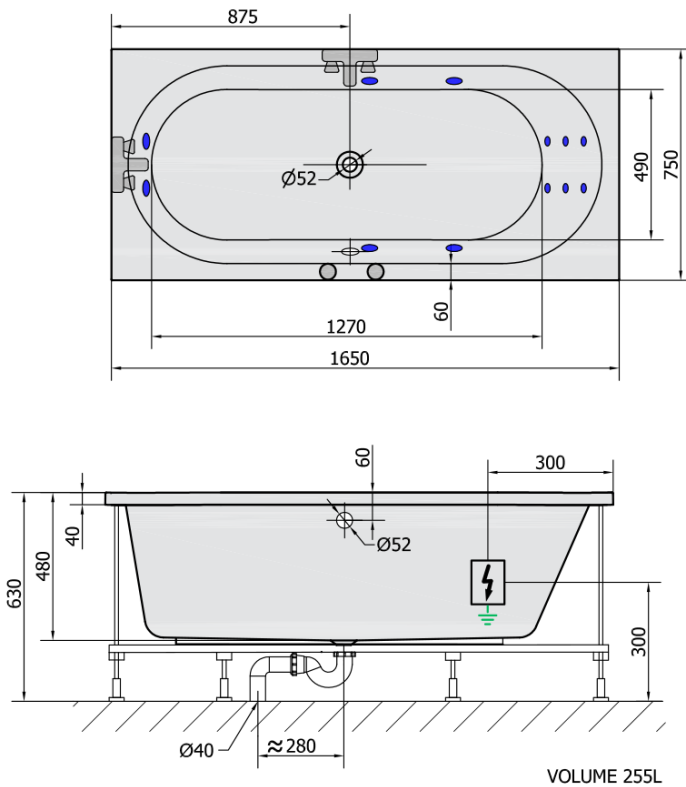

ASTRA B HYDRO Hydromassage-Badewanne, 165x75x48cm, weiss

Bestellcode: 32611H

Größe

Länge: 1650 mm
 Breite: 750 mm
 Höhe: 480 mm
 Umfang: 255 l

Eigenschaften

Farbe: Weiß
 Material: Acrylic
 Garantie: 2 Jahre

Technisches Arbeitsblatt

H HYDRO
 12 whirlpool jets
 12 vodních trysek

Electric cable 3x2,5mm²
 Length 2m from the wall

⚡ Elektrický kabel 3x2,5mm²
 Délka kabelu ze zdi 2m

Electrical Characteristic:
 Tension: 220-230V/50hz
 Max. power consumption: 800W
 Electric protection: residual-current device 30mA