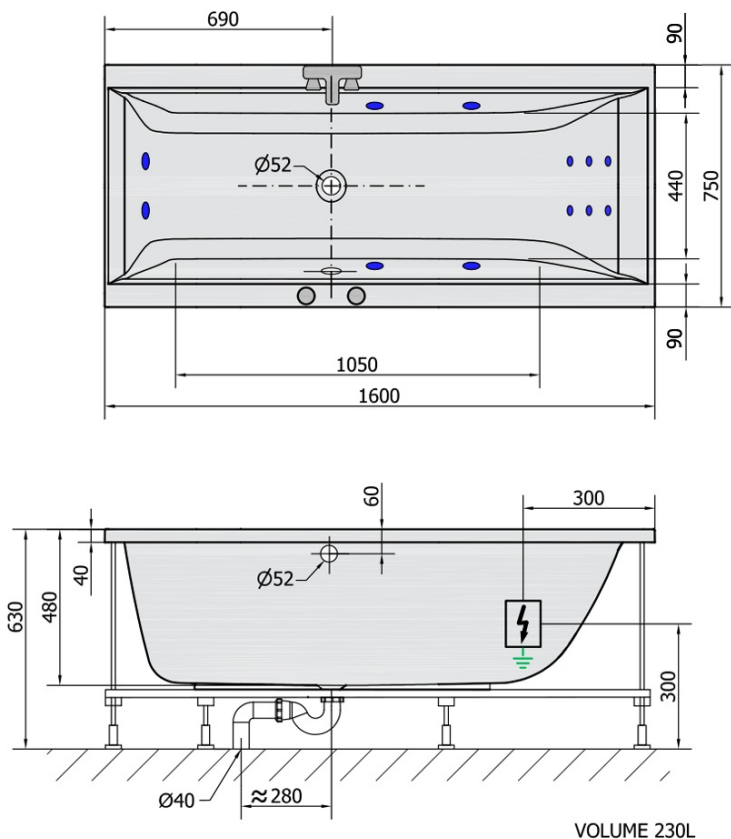

CLEO HYDRO Hydromassage-Badewanne, 160x75x48cm, weiss

Bestellcode: 93611H

Grundinformation

Marke: Polysan
Serie: HYDROMASSAGE

Größe

Länge: 1600 mm
Breite: 750 mm
Höhe: 480 mm
Umfang: 230 l

Eigenschaften

Farbe: Weiß
Material: Acrylic
Form: Rechteckig
Installation: Integrierte zum ummauern
Ablauf-Durchmesser: 52 mm
Eigenschaften: HYDRO Massage
Gewicht / Stück: 34.0 kg
Verpackung: 1 Stück
Garantie: 2 Jahre

Dazu empfehlen wir:

- 1 Stück RGB-Spot-Chromotherapie, 8 LEDs (Bestellcode: 91407)
- 1 Stück Montagestreifen selbstklebend für Badewannen, 3m (Bestellcode: 93400)

Technisches Arbeitsblatt

H HYDRO 12 whirlpool jets 12 vodních trysek

Electric cable 3x2,5mm²
Length 2m from the wall

Elektrický kabel 3x2,5mm²
Délka kabelu ze zdi 2m

Electrical Characteristic:
Tension: 220-230V/50hz
Max. power consumption: 800W
Electric protection: residual-current device 30mA