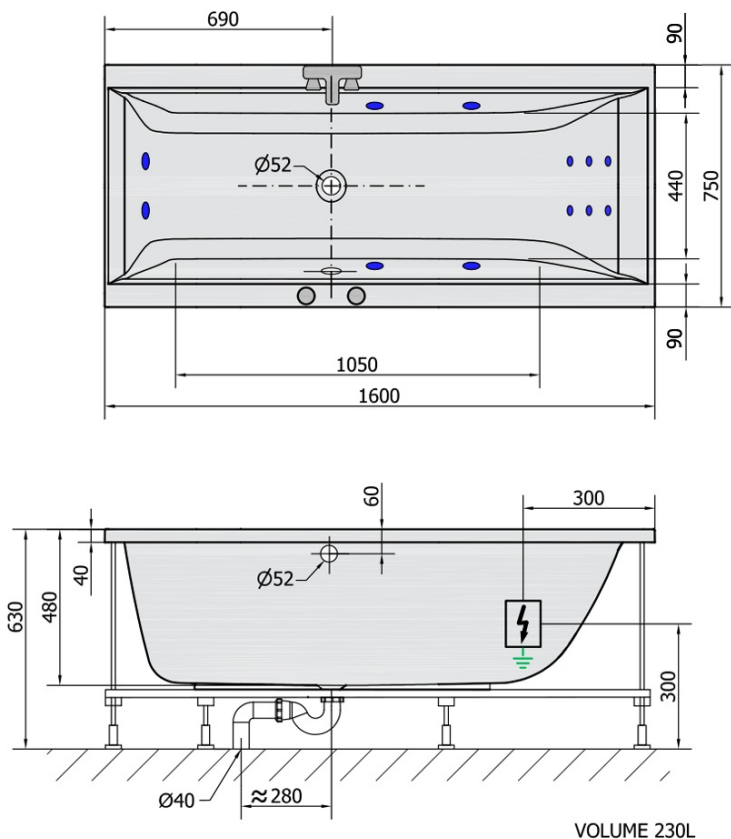

CLEO HYDRO Hydromassage-Badewanne, 160x75x48cm, weiss

Bestellcode: 93611H

Grundinformation

Marke: Polysan
Serie: HYDROMASSAGE

Größe

Länge: 1600 mm
Breite: 750 mm
Höhe: 480 mm
Umfang: 230 l

Eigenschaften

Farbe: Weiß
Material: Acrylic
Form: Rechteckig
Installation: Integrierte zum ummauern
Ablauf-Durchmesser: 52 mm
Eigenschaften: HYDRO Massage
Gewicht / Stück: 34.0 kg
Verpackung: 1 Stück
Garantie: 2 Jahre

Technisches Arbeitsblatt

H HYDRO 12 whirlpool jets 12 vodních trysek

Electric cable 3x2,5mm²
Length 2m from the wall

Elektrický kabel 3x2,5mm²
Délka kabelu ze zdi 2m

Electrical Characteristic:
Tension: 220-230V/50hz
Max. power consumption: 800W
Electric protection: residual-current device 30mA