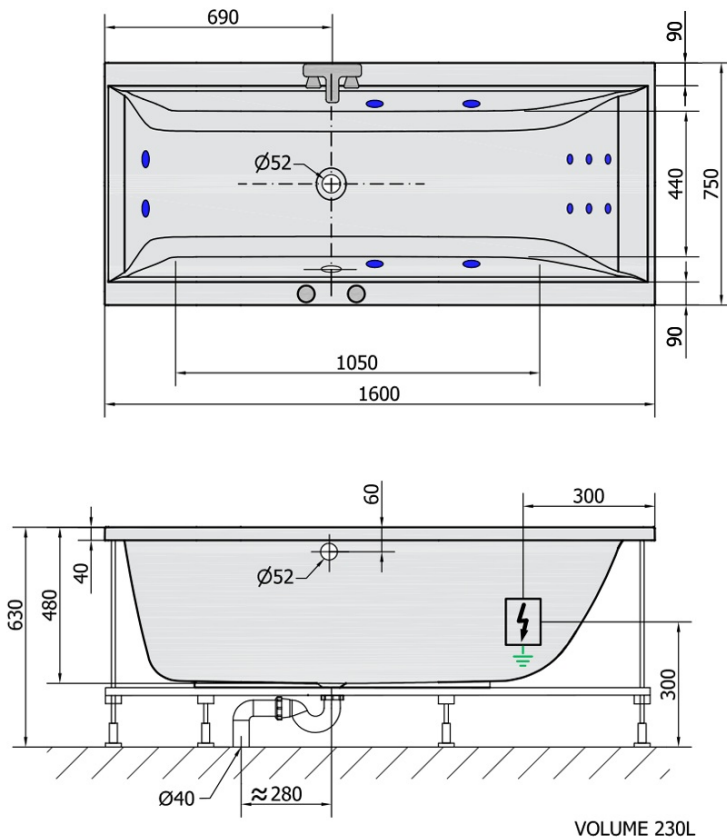

CLEO HYDRO Hydromassage-Badewanne, 160x75x48cm, weiss

Bestellcode: 93611H

Größe

Länge: 1600 mm
 Breite: 750 mm
 Höhe: 480 mm
 Umfang: 230 l

Eigenschaften

Farbe: Weiß
 Material: Acrylic
 Garantie: 2 Jahre

Technisches Arbeitsblatt

H HYDRO 12 whirlpool jets 12 vodních trysek

Electric cable 3x2,5mm²
 Length 2m from the wall

Elektrický kabel 3x2,5mm²
 Délka kabelu ze zdi 2m

Electrical Characteristic:
 Tension: 220-230V/50hz
 Max. power consumption: 800W
 Electric protection: residual-current device 30mA