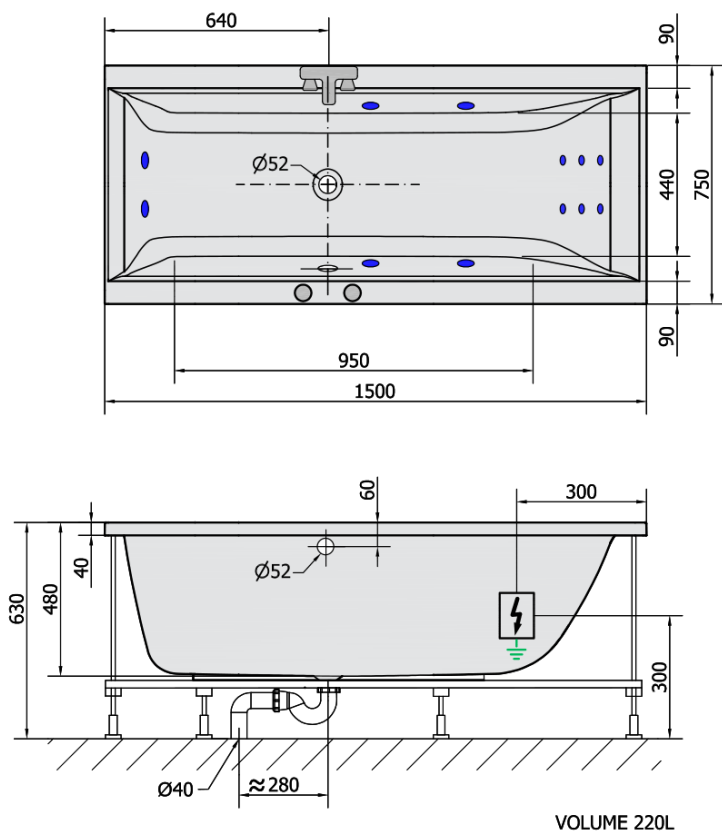

CLEO HYDRO Hydromassage-Badewanne, 150x75x48cm, weiss

Bestellcode: 27611H

Grundinformation

Marke: Polysan
Serie: HYDROMASSAGE

Größe

Länge: 1500 mm
Breite: 750 mm
Höhe: 480 mm
Umfang: 220 l

Eigenschaften

Farbe: Weiß
Material: Acrylic
Form: Rechteckig
Installation: Integrierte zum ummauern
Ablauf-Durchmesser: 52 mm
Eigenschaften: HYDRO Massage
Gewicht / Stück: 33.0 kg
Verpackung: 1 Stück
Garantie: 2 Jahre

Dazu empfehlen wir:

- 1 Stück RGB-Spot-Chromotherapie, 8 LEDs (Bestellcode: 91407)
- 1 Stück Montagestreifen selbstklebend für Badewannen, 3m (Bestellcode: 93400)

Technisches Arbeitsblatt

H HYDRO
12 whirlpool jets
12 vodních trysek

Electric cable 3x2,5mm²
Length 2m from the wall

Elektrický kabel 3x2,5mm²
Délka kabelu ze zdi 2m

Electrical Characteristic:
Tension: 220-230V/50hz
Max. power consumption: 800W
Electric protection: residual-current device 30mA