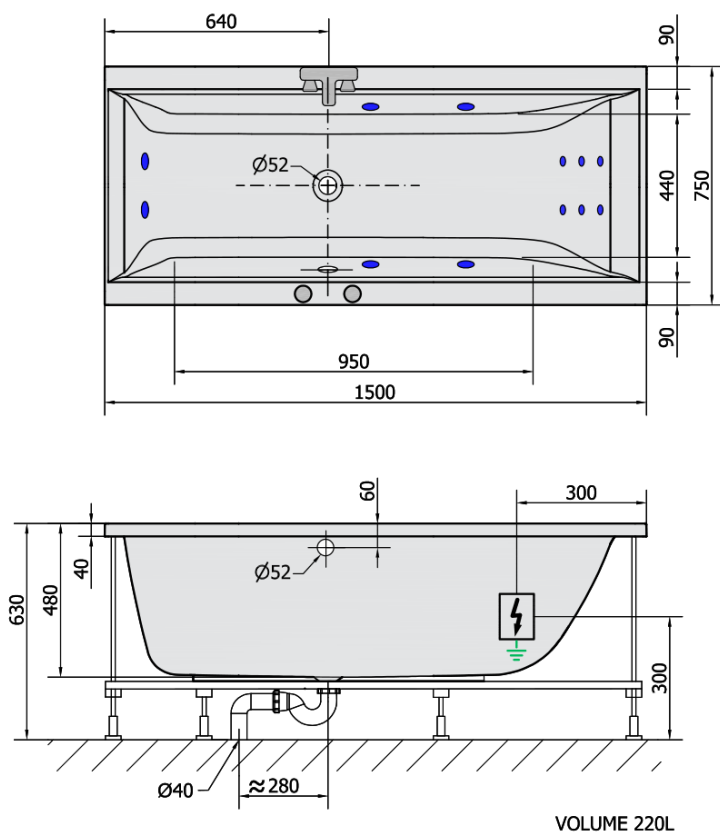

CLEO HYDRO Hydromassage-Badewanne, 150x75x48cm, weiss

Bestellcode: 27611H

Größe

Länge: 1500 mm
 Breite: 750 mm
 Höhe: 480 mm
 Umfang: 220 l

Eigenschaften

Farbe: Weiß
 Material: Acrylic
 Garantie: 2 Jahre

Technisches Arbeitsblatt

H HYDRO
 12 whirlpool jets
 12 vodních trysek

Electric cable 3x2,5mm²
 Length 2m from the wall

Elektrický kabel 3x2,5mm²
 Délka kabelu ze zdi 2m

Electrical Characteristic:
 Tension: 220-230V/50hz
 Max. power consumption: 800W
 Electric protection: residual-current device 30mA