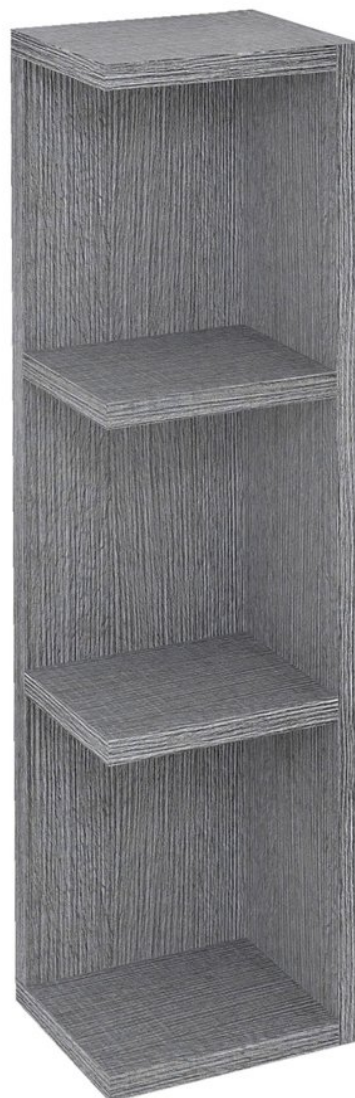

**RIWA offenes Regal 20x70x15cm, links/rechts,
Silbereiche**

Bestellcode: RIW250-0011

Grundinformation

Marke: Sapho
Serie: RIWA SPIEGELSCHRANK

Größe

Breite: 200 mm
Höhe: 700 mm
Tiefe: 150 mm

Eigenschaften

Farbe: Grau
Dekor: Silbereiche
**Verschiedene
Farboptionen:** Laut Muster
Material: MDF/laminiert
Installation: zum Einhängen
Typ des Schrankes: Offene
Gewicht / Stück: 5.5 kg
Verpackung: 1 Stück
Garantie: 2 Jahre