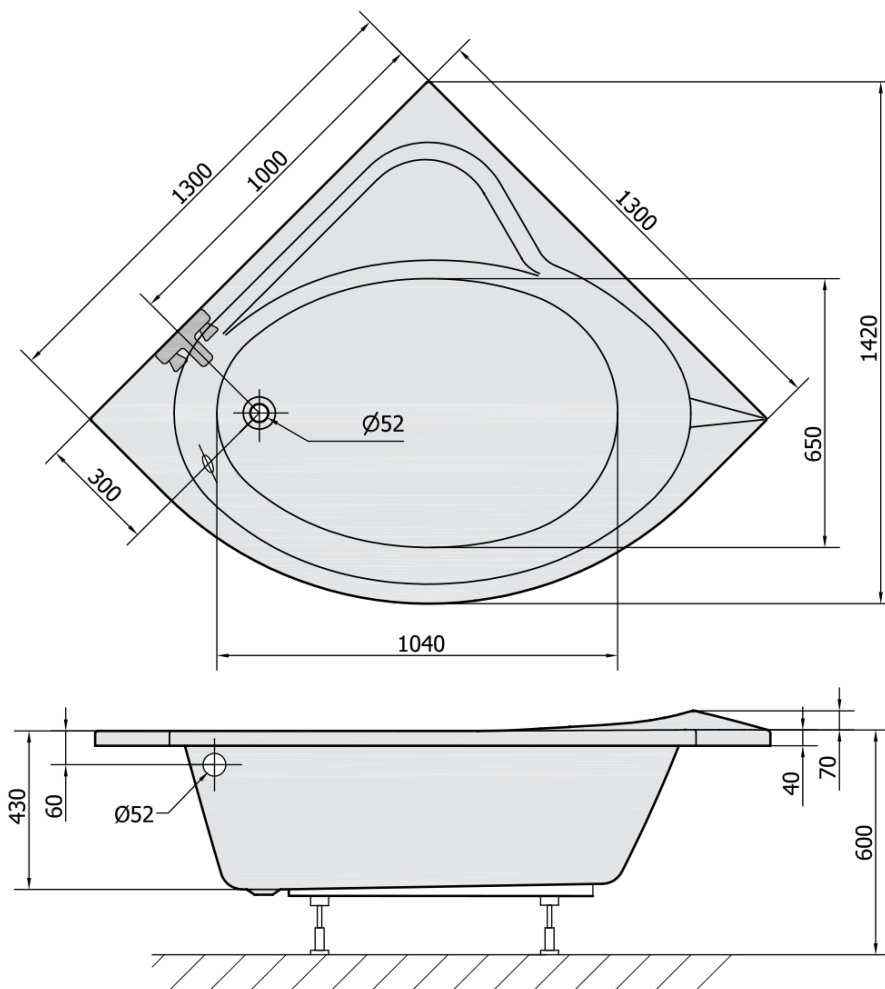

Bestellcode: 49111

Grundinformation

Marke: Polysan

Größe

Länge: 1300 mm

Breite: 1300 mm

Höhe: 430 mm

Umfang: 265 l

Eigenschaften

Farbe: Weiß

Material: Acrylic

Form: Eckig

Installation: Integrierte zum ummauern

Ablauf-Durchmesser: 52 mm

Eigenschaften: Kantenhöhe 40 mm (Standard)

Das Paket enthält nicht: Siphon, Ablaufgarnitur

Gewicht / Stück: 26.13 kg

Verpackung: 1 Stück

Garantie: 10 Jahre

Dazu empfehlen wir:

1 Stück Stützfüße für Acryl Badewanne Polysan, 74,5cm, Paar (Bestellcode: PO80-80)

1 Stück SIRIUS Frontschürze, weiß (Bestellcode: 49312)

1 Stück Montagestreifen selbstklebend für Badewannen, 3m (Bestellcode: 93400)

1 Stück Siphon 6/4", Höhe 42mm, DN40 (Bestellcode: 71712)

Technisches Arbeitsblatt

VOLUME 265L