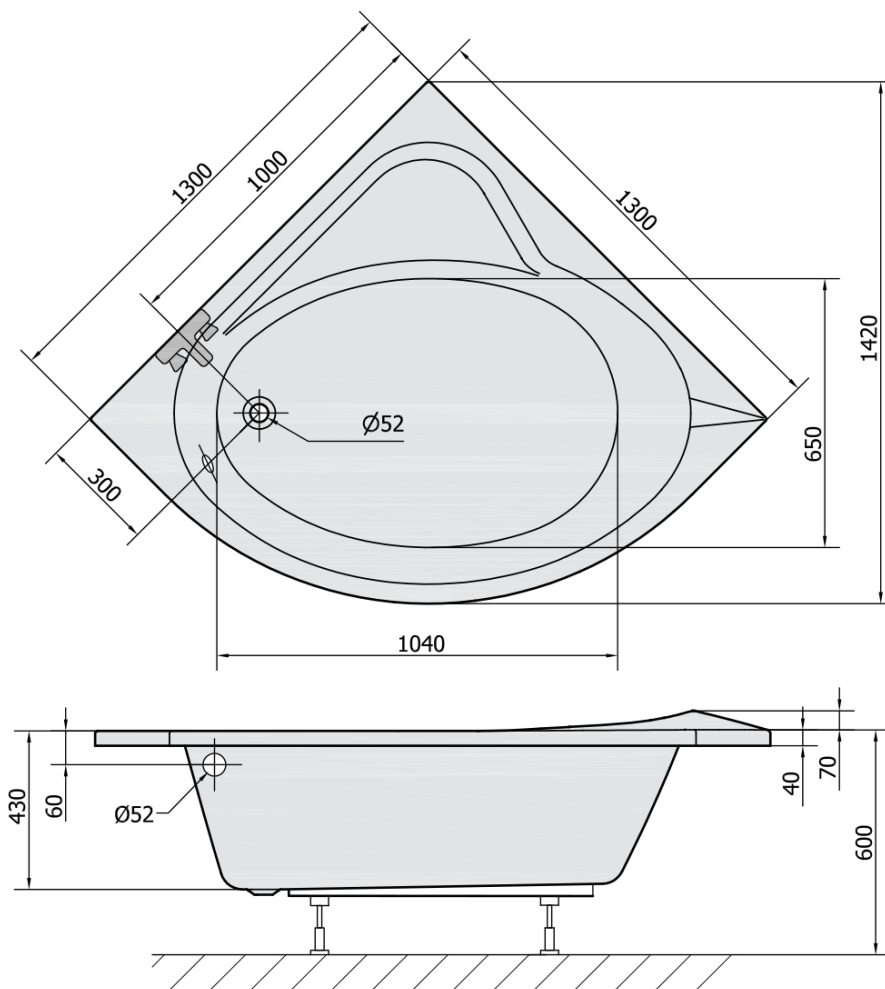

Bestellcode: 49111

Grundinformation

Marke: Polysan

Größe

Länge: 1300 mm

Breite: 1300 mm

Höhe: 430 mm

Umfang: 265 l

Eigenschaften

Farbe: Weiß

**Verschiedene
Farboptionen:** Laut Muster

Material: Acrylic

Form: Eckig

Installation: Integrierte zum ummauern

Ablauf-Durchmesser: 52 mm

Eigenschaften: Kantenhöhe 40 mm (Standard)

**Das Paket enthält
nicht:** Siphon, Ablaufgarnitur

Gewicht / Stück: 26.13 kg

Verpackung: 1 Stück

Garantie: 10 Jahre

Dazu empfehlen wir:

1 Stück Stützfüße für Acryl Badewanne Polysan, 74,5cm, Paar (Bestellcode: PO80-80)

VOLUME 265L