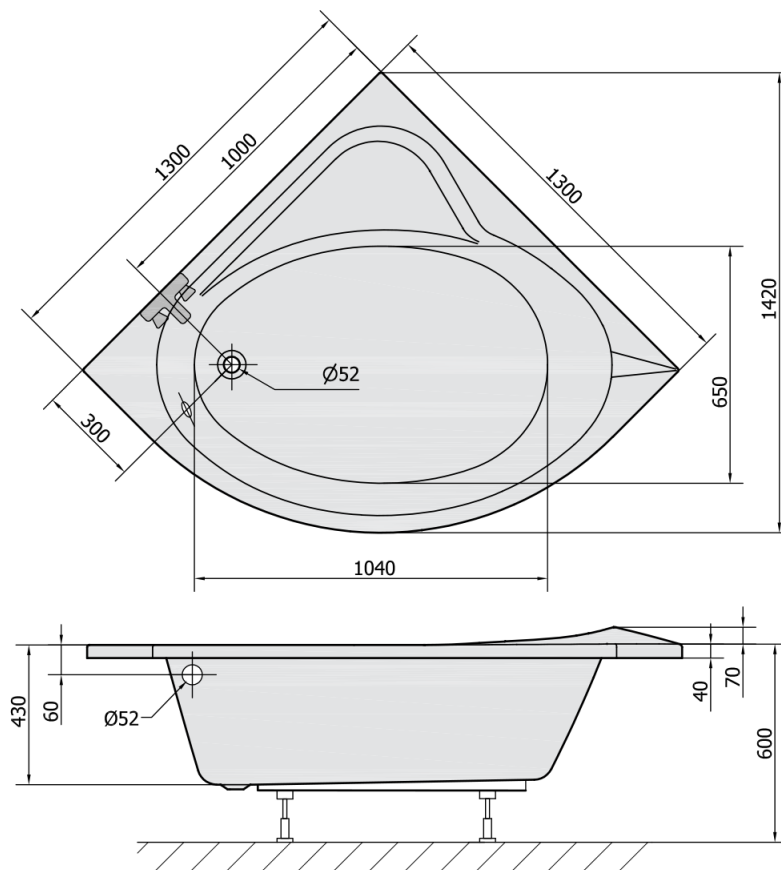

SIRIUS Eckwanne 130x130x45cm, weiß

Bestellcode: 49111

Größe

Länge: 1300 mm

Breite: 1300 mm

Höhe: 430 mm

Umfang: 265 l

Eigenschaften

Farbe: Weiß

Material: Acrylic

Garantie: 10 Jahre

Technisches Arbeitsblatt

VOLUME 265L