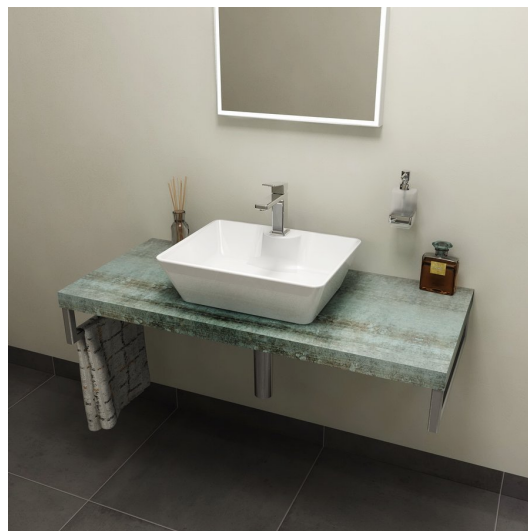

Bestellcode: AV116

Grundinformation

Marke: Sapho
Serie: PLATTE AVICE

Größe

Breite: 1100 mm
Höhe: 50 mm
Tiefe: 495 mm

Eigenschaften

Farbe: Türkis
Dekor: Aquamarine
Verschiedene Farboptionen: Laut Muster
Material: DTD/HPL Laminat
Installation: zum Einhängen
Typ des Schrankes: Platte
Typ des Waschbeckens: Waschtisch auf der Platte
Gewicht / Stück: 16.72 kg
Verpackung: 1 Stück
Garantie: 2 Jahre