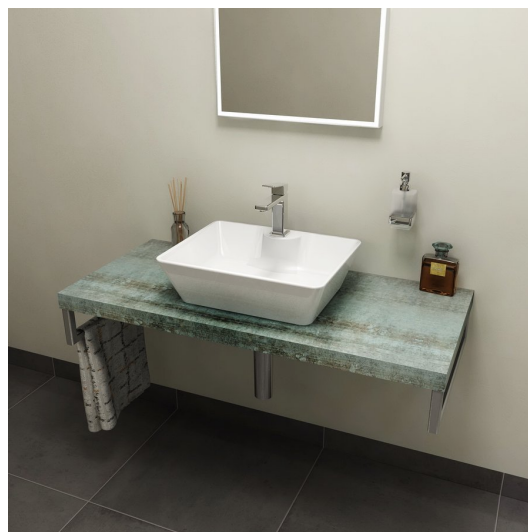

AVICE Waschtischplatte 110x50cm, Stärke 5cm, Aquamarine

Bestellcode: AV116

Größe

Breite: 1100 mm

Höhe: 50 mm

Tiefe: 495 mm

Eigenschaften

Farbe: Türkis

Dekor: Aquamarine

Material: DTD/HPL Laminat

Garantie: 2 Jahre

Technisches Arbeitsblatt