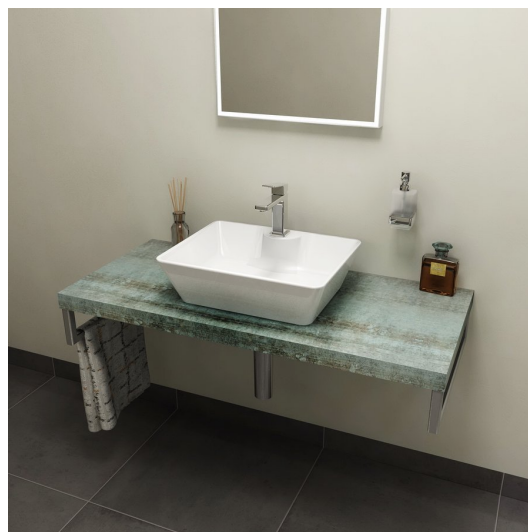

AVICE Platte 110x50cm, Aquamarine

Bestellcode: AV116

Größe

Breite: 1100 mm

Höhe: 50 mm

Tiefe: 495 mm

Eigenschaften

Farbe: Türkis

Dekor: Aquamarine

Material: DTD/HPL Laminat

Garantie: 2 Jahre

Technisches Arbeitsblatt