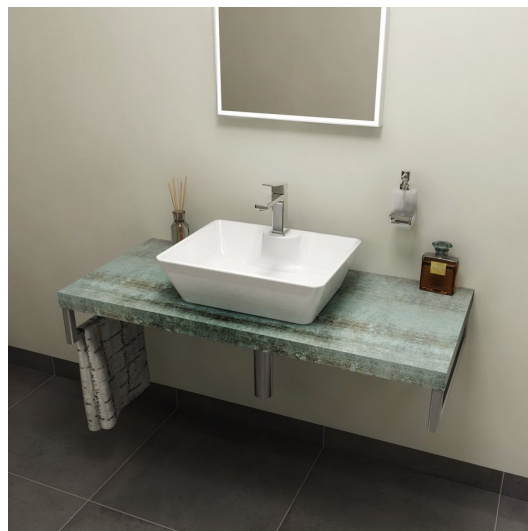

## Grundinformation

**Marke:** Sapho  
**Serie:** PLATTE AVICE

## Größe

**Breite:** 1000 mm  
**Höhe:** 50 mm  
**Tiefe:** 495 mm

## Eigenschaften

**Farbe:** Türkis  
**Dekor:** Aquamarine  
**Verschiedene Farboptionen:** Laut Muster  
**Material:** DTD/HPL Laminat  
**Installation:** zum Einhängen  
**Typ des Schrankes:** Platte  
**Typ des Waschbeckens:** Waschtisch auf der Platte  
**Gewicht / Stück:** 15.2 kg  
**Verpackung:** 1 Stück  
**Garantie:** 2 Jahre