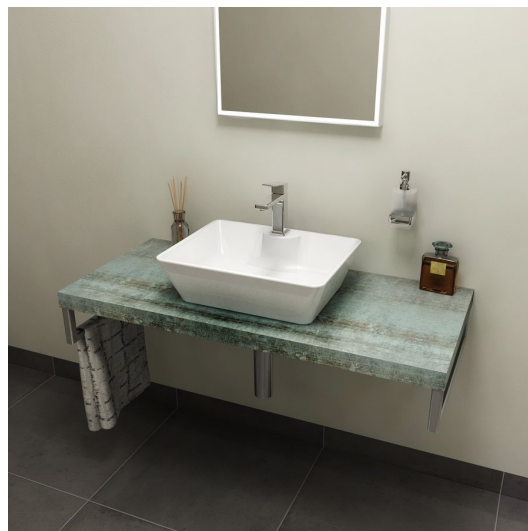

Bestellcode: AV106

Grundinformation

Marke: Sapho
Serie: PLATTE AVICE

Größe

Breite: 1000 mm
Höhe: 50 mm
Tiefe: 495 mm

Eigenschaften

Farbe: Türkis
Dekor: Aquamarine
Verschiedene Farboptionen: Laut Muster
Material: DTD/HPL Laminat
Installation: zum Einhängen
Typ des Schrankes: Platte
Typ des Waschbeckens: Waschtisch auf der Platte
Gewicht / Stück: 15.2 kg
Verpackung: 1 Stück
Garantie: 2 Jahre