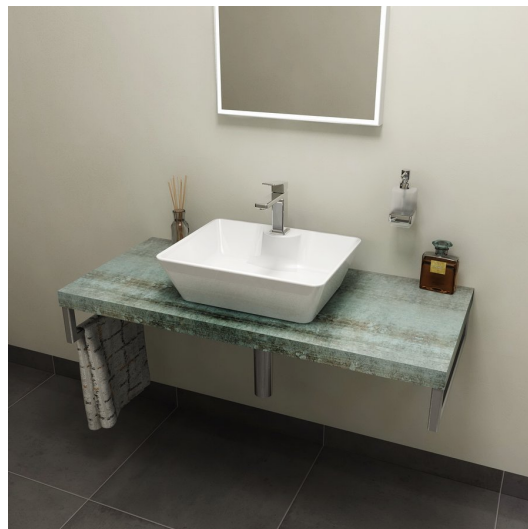

AVICE Platte 100x50cm, Aquamarine

Bestellcode: AV106

Größe

Breite: 1000 mm

Höhe: 50 mm

Tiefe: 495 mm

Eigenschaften

Farbe: Türkis

Dekor: Aquamarine

Material: DTD/HPL Laminat

Garantie: 2 Jahre

Technisches Arbeitsblatt