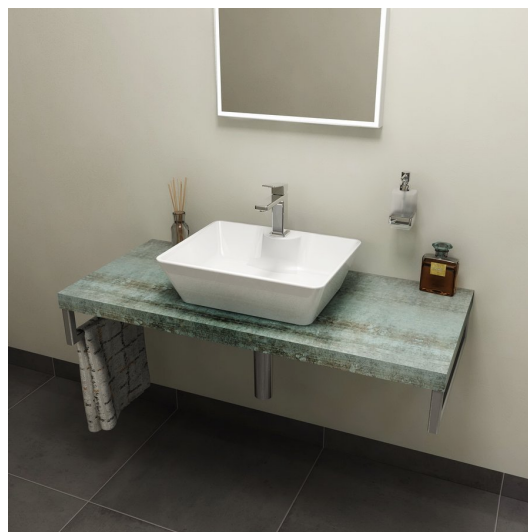

AVICE Waschtischplatte 100x50cm, Stärke 5cm, Aquamarine

Bestellcode: AV106

Größe

Breite: 1000 mm

Höhe: 50 mm

Tiefe: 495 mm

Eigenschaften

Farbe: Türkis

Dekor: Aquamarine

Material: DTD/HPL Laminat

Garantie: 2 Jahre

Technisches Arbeitsblatt