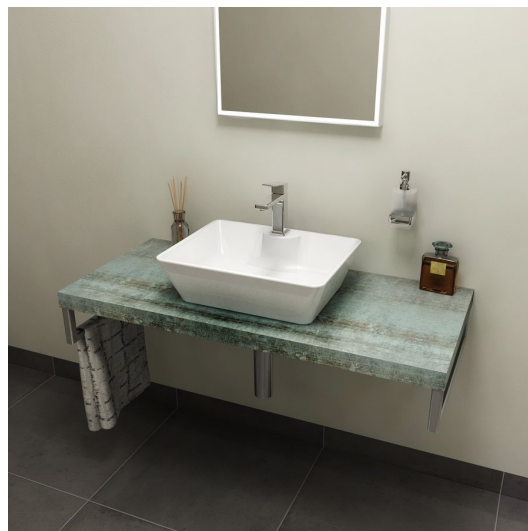

## Grundinformation

**Marke:** Sapho  
**Serie:** PLATTE AVICE

## Größe

**Breite:** 900 mm  
**Höhe:** 50 mm  
**Tiefe:** 495 mm

## Eigenschaften

**Farbe:** Türkis  
**Dekor:** Aquamarine  
**Verschiedene Farboptionen:** Laut Muster  
**Material:** DTD/HPL Laminat  
**Installation:** zum Einhängen  
**Typ des Schrankes:** Platte  
**Typ des Waschbeckens:** Waschtisch auf der Platte  
**Gewicht / Stück:** 13.68 kg  
**Verpackung:** 1 Stück  
**Garantie:** 2 Jahre