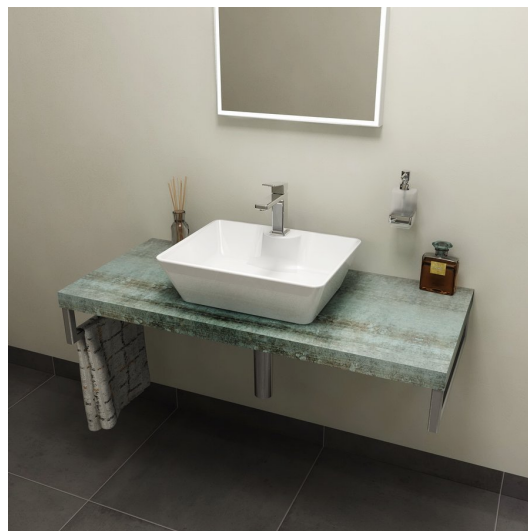

## Grundinformation

**Marke:** Sapho  
**Serie:** PLATTE AVICE

## Größe

**Breite:** 800 mm  
**Höhe:** 50 mm  
**Tiefe:** 495 mm

## Eigenschaften

**Farbe:** Türkis  
**Dekor:** Aquamarine  
**Verschiedene Farboptionen:** Laut Muster  
**Material:** DTD/HPL Laminat  
**Installation:** zum Einhängen  
**Typ des Schrankes:** Platte  
**Typ des Waschbeckens:** Waschtisch auf der Platte  
**Gewicht / Stück:** 12.16 kg  
**Verpackung:** 1 Stück  
**Garantie:** 2 Jahre