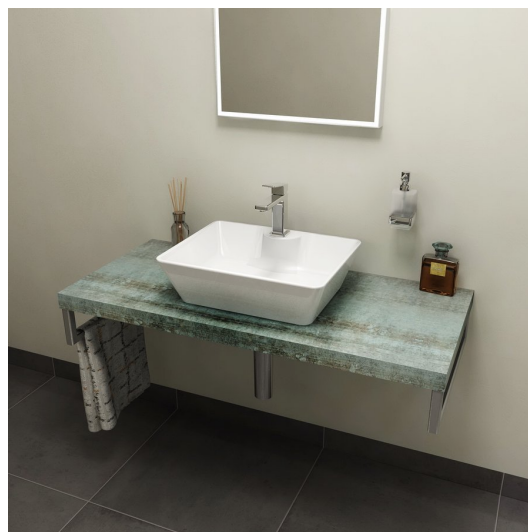

## AVICE Waschtischplatte 80x50cm, Stärke 5cm, Aquamarine

**Bestellcode:** AV086

**Größe**

Breite: 800 mm

Höhe: 50 mm

Tiefe: 495 mm

**Eigenschaften**

Farbe: Türkis

Dekor: Aquamarine

Material: DTD/HPL Laminat

Garantie: 2 Jahre