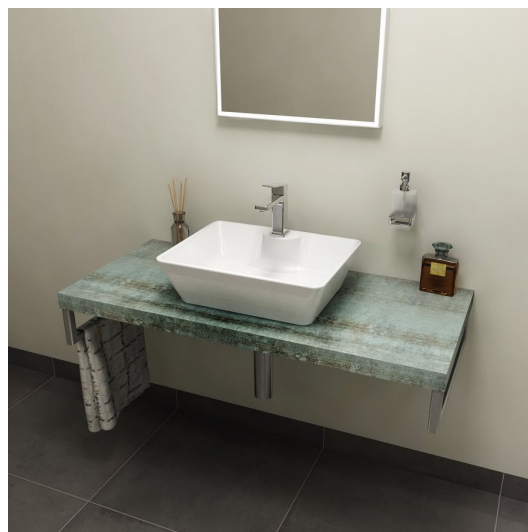

AVICE Waschtischplatte 80x50cm, Stärke 5cm, Aquamarine

Bestellcode: AV086

Größe

Breite: 800 mm

Höhe: 50 mm

Tiefe: 495 mm

Eigenschaften

Garantie: 2 Jahre

Farbe: Türkis

Dekor: Aquamarine

Material: DTD/HPL Laminat

Technisches Arbeitsblatt