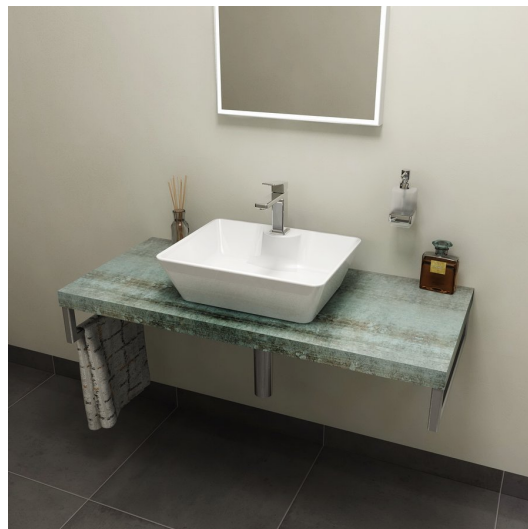

AVICE Platte 80x50cm, Aquamarine

Bestellcode: AV086

Größe

Breite: 800 mm

Höhe: 50 mm

Tiefe: 495 mm

Eigenschaften

Farbe: Türkis

Dekor: Aquamarine

Material: DTD/HPL Laminat

Garantie: 2 Jahre

Technisches Arbeitsblatt