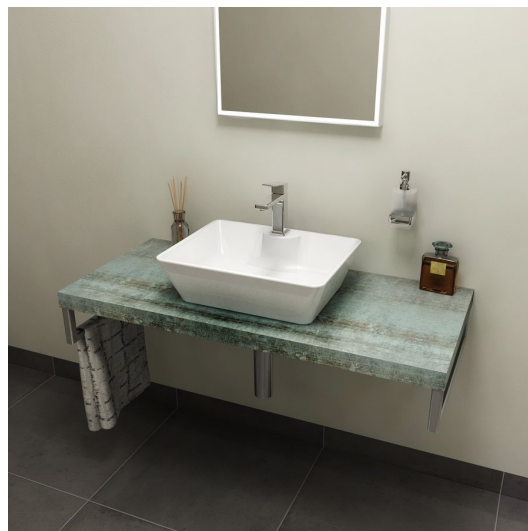

Bestellcode: AV076

Grundinformation

Marke: Sapho
Serie: PLATTE AVICE

Größe

Breite: 700 mm
Höhe: 50 mm
Tiefe: 495 mm

Eigenschaften

Farbe: Türkis
Dekor: Aquamarine
Verschiedene Farboptionen: Laut Muster
Material: DTD/HPL Laminat
Installation: zum Einhängen
Typ des Schrankes: Platte
Typ des Waschbeckens: Waschtisch auf der Platte
Gewicht / Stück: 10.64 kg
Verpackung: 1 Stück
Garantie: 2 Jahre