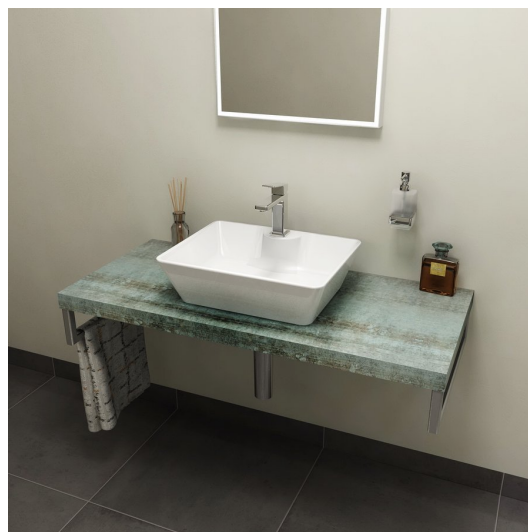

AVICE Platte 70x50cm, Aquamarine

Bestellcode: AV076

Größe

Breite: 700 mm

Höhe: 50 mm

Tiefe: 495 mm

Eigenschaften

Farbe: Türkis

Dekor: Aquamarine

Material: DTD/HPL Laminat

Garantie: 2 Jahre

Technisches Arbeitsblatt