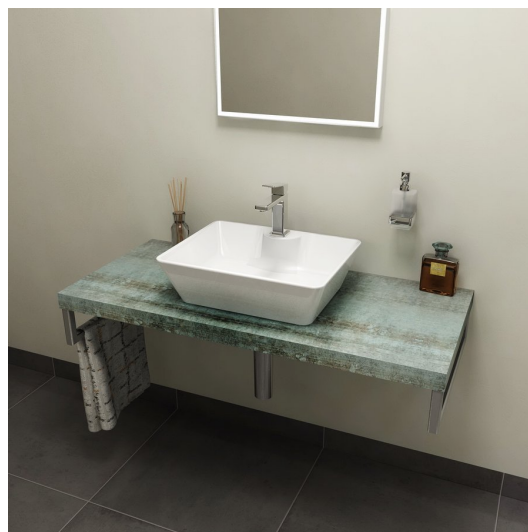

AVICE Waschtischplatte 70x50cm, Stärke 5cm, Aquamarine

Bestellcode: AV076

Größe

Breite: 700 mm

Höhe: 50 mm

Tiefe: 495 mm

Eigenschaften

Farbe: Türkis

Dekor: Aquamarine

Material: DTD/HPL Laminat

Garantie: 2 Jahre

Technisches Arbeitsblatt