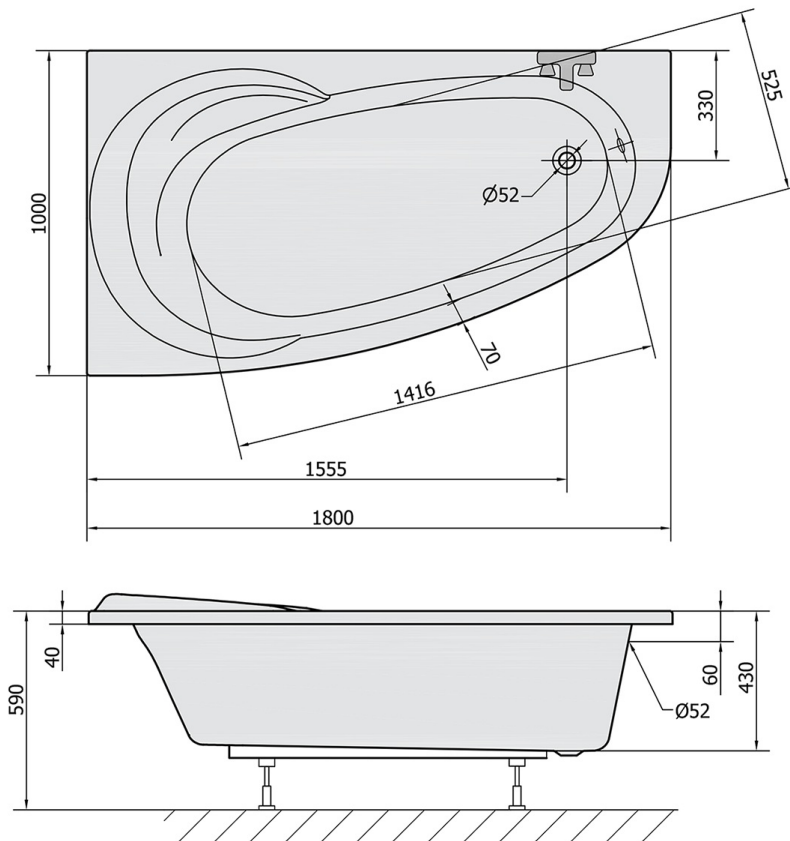

**NAOS L asymmetrische Badewanne 180x100x43cm, links, weiß**

**Bestellcode:** 46111

**Größe**

Länge: 1800 mm  
 Breite: 1000 mm  
 Höhe: 430 mm  
 Umfang: 255 l

**Eigenschaften**

Farbe: Weiß  
 Material: Acrylic  
 Garantie: 10 Jahre

**Technisches Arbeitsblatt**

VOLUME 255L