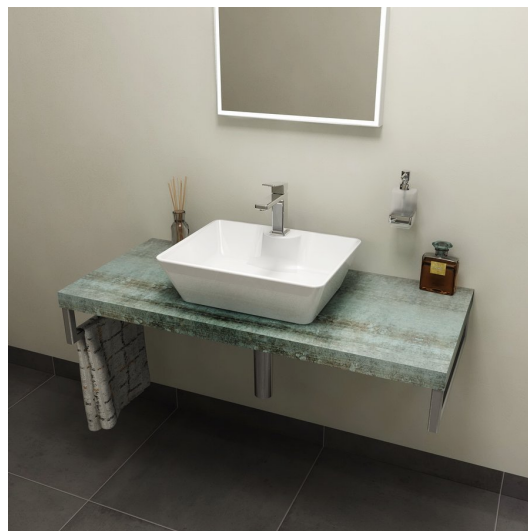

## Grundinformation

**Marke:** Sapho  
**Serie:** PLATTE AVICE

## Größe

**Breite:** 600 mm  
**Höhe:** 50 mm  
**Tiefe:** 495 mm

## Eigenschaften

**Farbe:** Türkis  
**Dekor:** Aquamarine  
**Verschiedene Farboptionen:** Laut Muster  
**Material:** DTD/HPL Laminat  
**Installation:** zum Einhängen  
**Typ des Schrankes:** Platte  
**Typ des Waschbeckens:** Waschtisch auf der Platte  
**Gewicht / Stück:** 9.64 kg  
**Verpackung:** 1 Stück  
**Garantie:** 2 Jahre