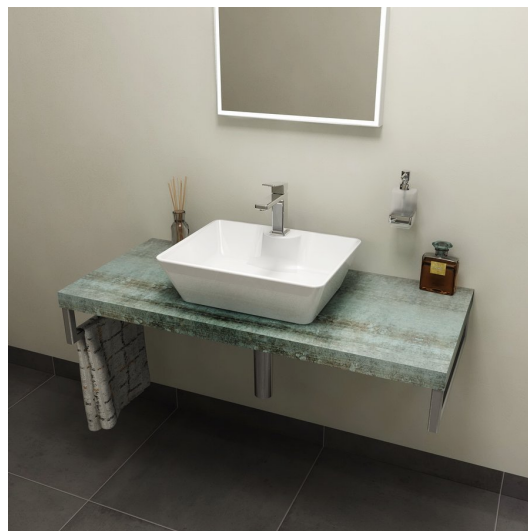

Bestellcode: AV066

Grundinformation

Marke: Sapho
Serie: PLATTE AVICE

Größe

Breite: 600 mm
Höhe: 50 mm
Tiefe: 495 mm

Eigenschaften

Farbe: Türkis
Dekor: Aquamarine
Verschiedene Farboptionen: Laut Muster
Material: DTD/HPL Laminat
Installation: zum Einhängen
Typ des Schrankes: Platte
Typ des Waschbeckens: Waschtisch auf der Platte
Gewicht / Stück: 9.64 kg
Verpackung: 1 Stück
Garantie: 2 Jahre