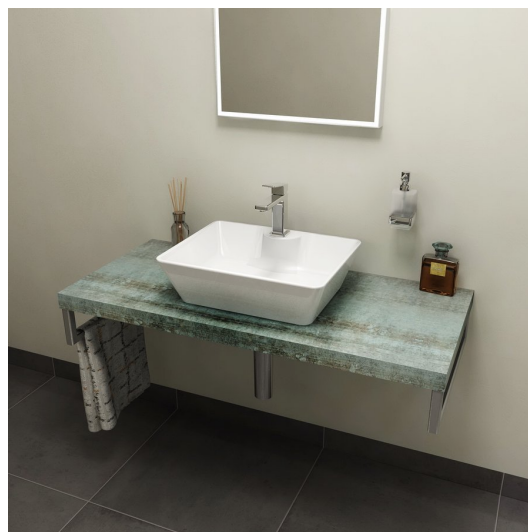

AVICE Waschtischplatte 60x50cm, Stärke 5cm, Aquamarine

Bestellcode: AV066

Größe

Breite: 600 mm

Höhe: 50 mm

Tiefe: 495 mm

Eigenschaften

Farbe: Türkis

Dekor: Aquamarine

Material: DTD/HPL Laminat

Garantie: 2 Jahre

Technisches Arbeitsblatt