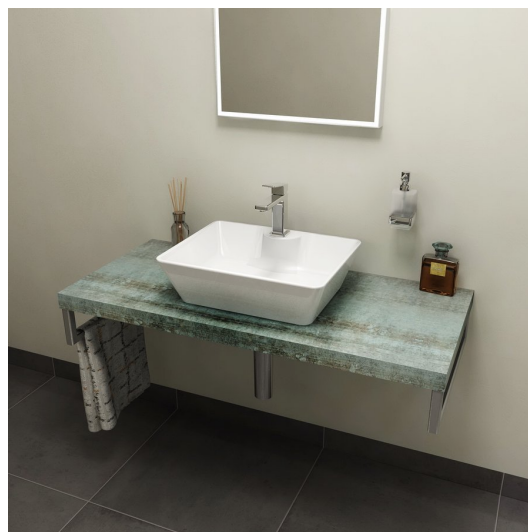

AVICE Platte 60x50cm, Aquamarine

Bestellcode: AV066

Größe

Breite: 600 mm

Höhe: 50 mm

Tiefe: 495 mm

Eigenschaften

Farbe: Türkis

Dekor: Aquamarine

Material: DTD/HPL Laminat

Garantie: 2 Jahre

Technisches Arbeitsblatt