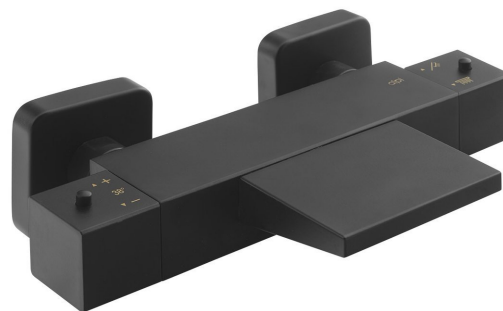

Bestellcode: DM292BL

Grundinformation

Marke: Sapho
Serie: DIMY

Größe

Breite: 263 mm
Höhe: 40 mm
Tiefe: 160 mm

Eigenschaften

Farbe: Schwarz mat
Material: Messing
Form: Eckig
Installation: Wand 150 mm
Steuerungsart: Thermostat
Schalertyp für Dusche: Im Griff integriert
Ausstattung: HiTech Therm
Gewicht / Stück: 3.244 kg
Verpackung: 1 Stück
Garantie: 5 Jahre

Ersatzteile

S-Anschluss 1/2" x 3/4" Paar (Bestellcode: ET654)

Ersatz-Thermostatkartusche CR-150C (Bestellcode: CR-150C)

Ersatzkartusche mit integrierte Umsteller 35mm (Bestellcode: CR010NC)

Technisches Arbeitsblatt