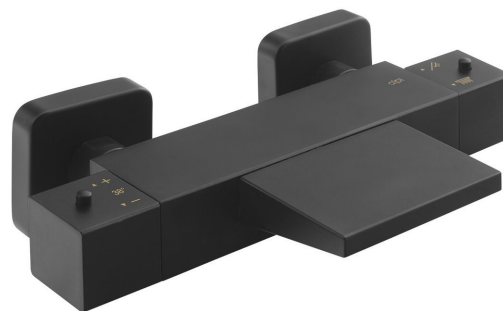

**Bestellcode:** DM292BL

## Grundinformation

**Marke:** Sapho  
**Serie:** DIMY

## Größe

**Breite:** 263 mm  
**Höhe:** 40 mm  
**Tiefe:** 160 mm

## Eigenschaften

**Farbe:** Schwarz mat  
**Material:** Messing  
**Form:** Eckig  
**Installation:** Wand 150 mm  
**Steuerungsart:** Thermostat  
**Schalertyp für Dusche:** Im Griff integriert  
**Ausstattung:** HiTech Therm  
**Gewicht / Stück:** 3.244 kg  
**Verpackung:** 1 Stück  
**Garantie:** 5 Jahre