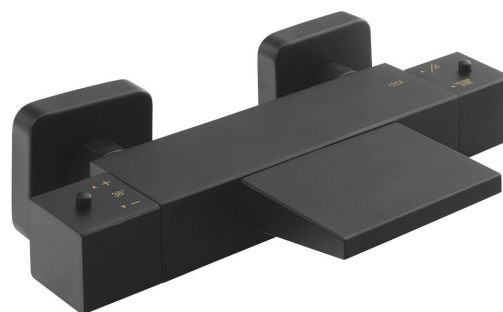

Bestellcode: DM292BL

Größe

Breite: 263 mm

Höhe: 40 mm

Tiefe: 160 mm

Eigenschaften

Farbe: Schwarz mat

Material: Messing

Garantie: 5 Jahre