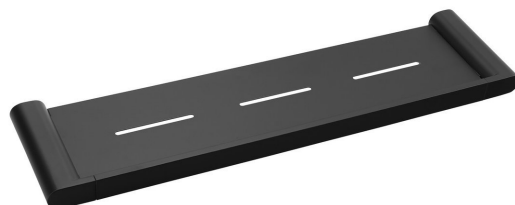

**Bestellcode:** RF016/15

**Grundinformation**

**Marke:** Sapho  
**Serie:** FLORI

**Größe**

**Länge:** 508 mm  
**Breite:** 508 mm  
**Höhe:** 25 mm  
**Tiefe:** 127 mm

**Eigenschaften**

**Farbe:** Schwarz  
**Material:** Messing  
**Form:** Eckig  
**Art:** Regal  
**Installation:** Bohren  
**Wartung:** Laut Empfehlung  
**Gewicht / Stück:** 1.718 kg  
**Verpackung:** 1 Stück  
**Garantie:** 10 Jahre