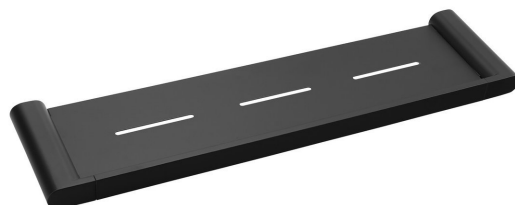

Bestellcode: RF016/15

Grundinformation

Marke: Sapho

Serie: FLORI

Größe

Länge: 508 mm

Breite: 508 mm

Höhe: 25 mm

Tiefe: 127 mm

Eigenschaften

Farbe: Schwarz

Material: Messing

Form: Eckig

Art: Regal

Installation: Bohren

Wartung: Laut Empfehlung

Gewicht / Stück: 1.718 kg

Verpackung: 1 Stück

Garantie: 10 Jahre