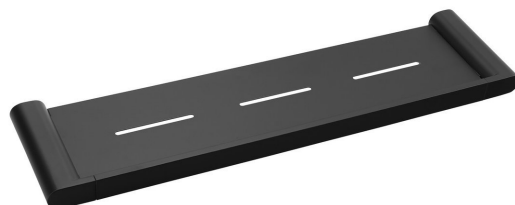

Bestellcode: RF016/15

Grundinformation

Marke: Sapho
Serie: FLORI

Größe

Länge: 508 mm
Breite: 508 mm
Höhe: 25 mm
Tiefe: 127 mm

Eigenschaften

Farbe: Schwarz
Material: Messing
Form: Eckig
Art: Regal
Installation: Bohren
Wartung: Laut Empfehlung
Gewicht / Stück: 1.718 kg
Verpackung: 1 Stück
Garantie: 10 Jahre