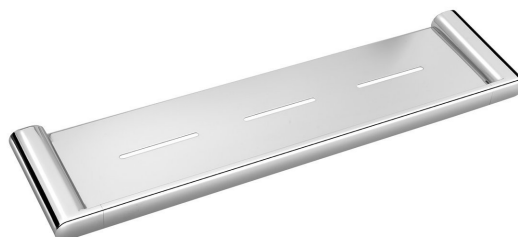

Bestellcode: RF016

Grundinformation

Marke: Sapho

Serie: FLORI

Größe

Länge: 508 mm

Breite: 508 mm

Höhe: 25 mm

Tiefe: 127 mm

Eigenschaften

Farbe: Chrom

Material: Messing

Form: Eckig

Art: Regal

Installation: Bohren

Gewicht / Stück: 1.718 kg

Verpackung: 1 Stück

Garantie: 10 Jahre