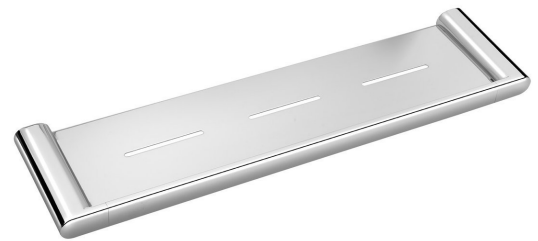

FLORI ablage, Chrom

Bestellcode: RF016

Größe

Länge: 508 mm

Breite: 508 mm

Höhe: 25 mm

Tiefe: 127 mm

Eigenschaften

Farbe: Chrom

Material: Messing

Garantie: 10 Jahre

Technisches Arbeitsblatt