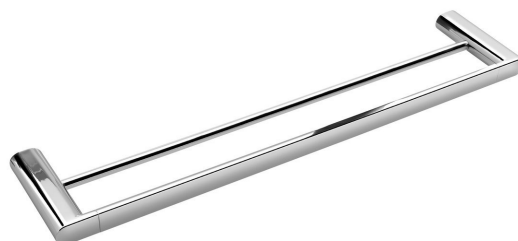

Bestellcode: RF011

Grundinformation

Marke: Sapho

Serie: FLORI

Größe

Länge: 600 mm

Breite: 600 mm

Höhe: 25 mm

Tiefe: 127 mm

Eigenschaften

Farbe: Chrom

Material: Messing

Form: Rund

Art: Handtuchhalter: mehrarmig

Installation: Bohren

Gewicht / Stück: 1.2 kg

Verpackung: 1 Stück

Garantie: 10 Jahre