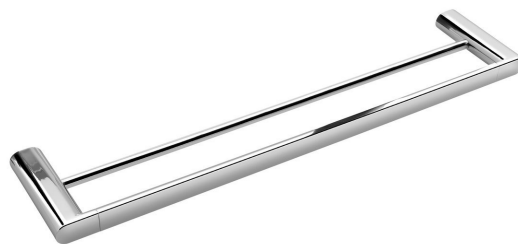

## FLORI Doppel-Handtuchhalter 600x127mm, Chrom

**Bestellcode:** RF011

**Größe**

Länge: 600 mm

Breite: 600 mm

Höhe: 25 mm

Tiefe: 127 mm

**Eigenschaften**

Farbe: Chrom

Material: Messing

Garantie: 10 Jahre