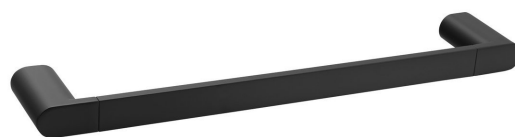

Bestellcode: RF010/15

Grundinformation

Marke: Sapho
Serie: FLORI

Größe

Länge: 400 mm
Breite: 400 mm
Höhe: 25 mm
Tiefe: 70 mm

Eigenschaften

Farbe: Schwarz
Material: Messing
Form: Rund
Art: Handtuchhalter: einarmig
Installation: Bohren
Wartung: Laut Empfehlung
Gewicht / Stück: 0.69 kg
Verpackung: 1 Stück
Garantie: 10 Jahre