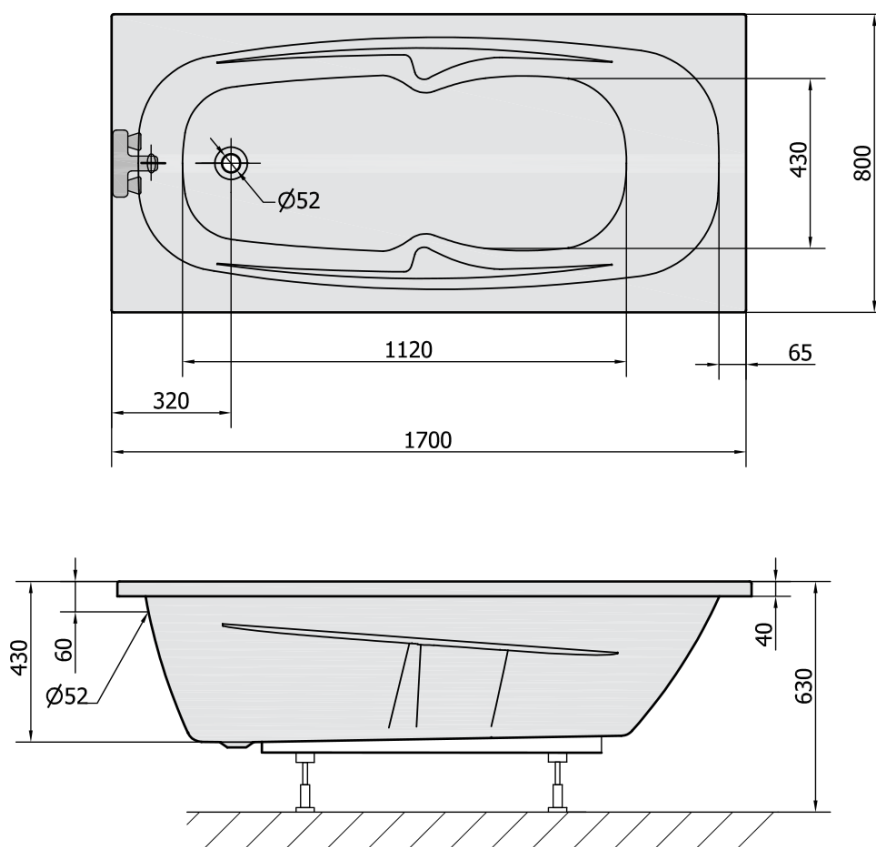

## KAMELIE Rechteckwanne 170x80x41cm, weiß

**Bestellcode:** 35111

### Größe

Länge: 1700 mm  
 Breite: 800 mm  
 Höhe: 440 mm  
 Umfang: 210 l

### Technisches Arbeitsblatt

VOLUME 210L