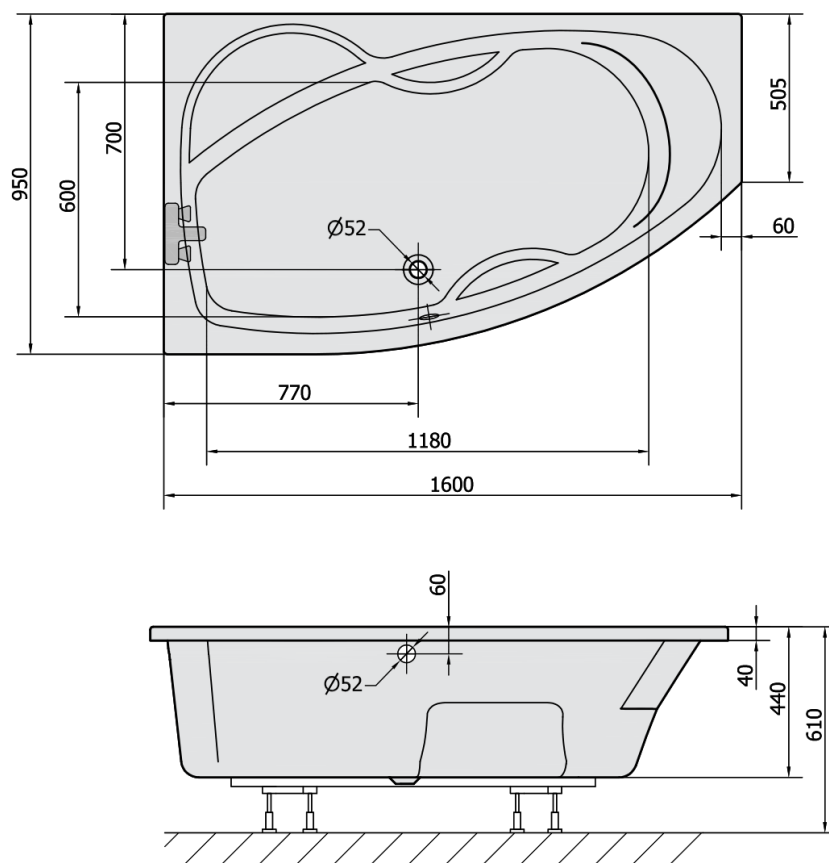

## MAMBA L asymmetrische Badewanne 160x95x45cm, links, weiß

Bestellcode: 27111

### Größe

Länge: 1600 mm

Breite: 950 mm

Höhe: 440 mm

Umfang: 235 l

### Technisches Arbeitsblatt

VOLUME 235L