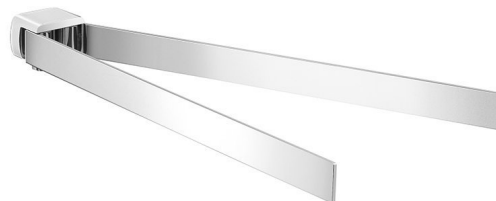

PIRENEI Doppel-Handtuchhalter drehbar 350mm, Chrom

Bestellcode: PI2313

Grundinformation

Marke: Gedy
Serie: PIRENEI

Größe

Länge: 359 mm
Breite: 46 mm
Höhe: 36 mm
Tiefe: 359 mm

Eigenschaften

Farbe: Chrom
Material: Legierung
Form: Eckig
Art: Handtuchhalter: drehbar
Installation: Bohren
Gewicht / Stück: 0.72 kg
Verpackung: 1 Stück
Garantie: 10 Jahre