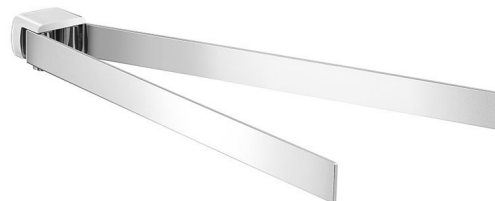

## PIRENEI Doppel-Handtuchhalter drehbar 350mm, Chrom

**Bestellcode:** PI2313

### Grundinformation

**Marke:** Gedy  
**Serie:** PIRENEI

### Größe

**Länge:** 359 mm  
**Breite:** 46 mm  
**Höhe:** 36 mm  
**Tiefe:** 359 mm

### Eigenschaften

**Farbe:** Chrom  
**Material:** Legierung  
**Form:** Eckig  
**Art:** Handtuchhalter: drehbar  
**Installation:** Bohren  
**Gewicht / Stück:** 0.72 kg  
**Verpackung:** 1 Stück  
**Garantie:** 10 Jahre